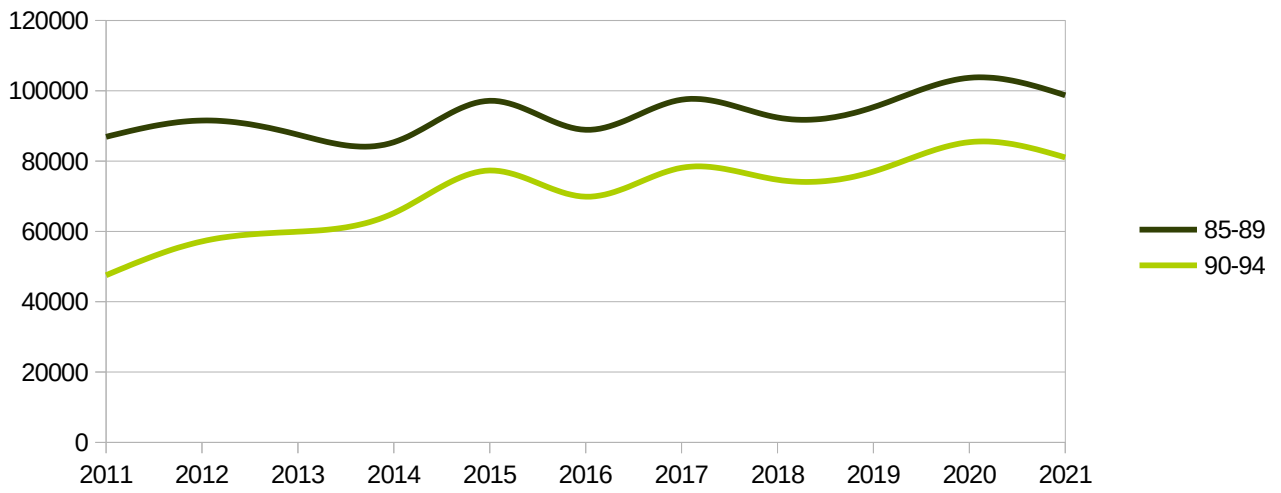

Regione - all -
Provincia - all -
mese - multiple -

mesi gennaio → agosto
Dati ISTAT al 31 agosto 2021

Confronto MIN(2011-2019), 2020, 2021, MAX(2011-2019)

eta	MIN	2020	2021	MAX
00-00	775	767	604	1161
01-04	150	126	115	232
05-09	104	105	107	181
10-14	140	146	148	208
15-19	369	358	362	535
20-24	567	511	513	790
25-29	680	632	665	887
30-34	875	828	868	1257
35-39	1338	1327	1326	1971
40-44	2623	2428	2433	3307
45-49	4640	4655	4599	5483
50-54	7646	7992	8006	8196
55-59	10648	12066	12631	11340
60-64	15250	17074	17908	17803
65-69	22475	24631	25537	25796
70-74	32158	39976	41080	37546
75-79	50907	54530	52916	56005
80-84	73062	85295	82973	81464
85-89	85377	103688	98716	97462
90-94	47527	85389	81043	78101
95-99	17443	35867	33669	32777
99+++	4443	5203	5523	6694