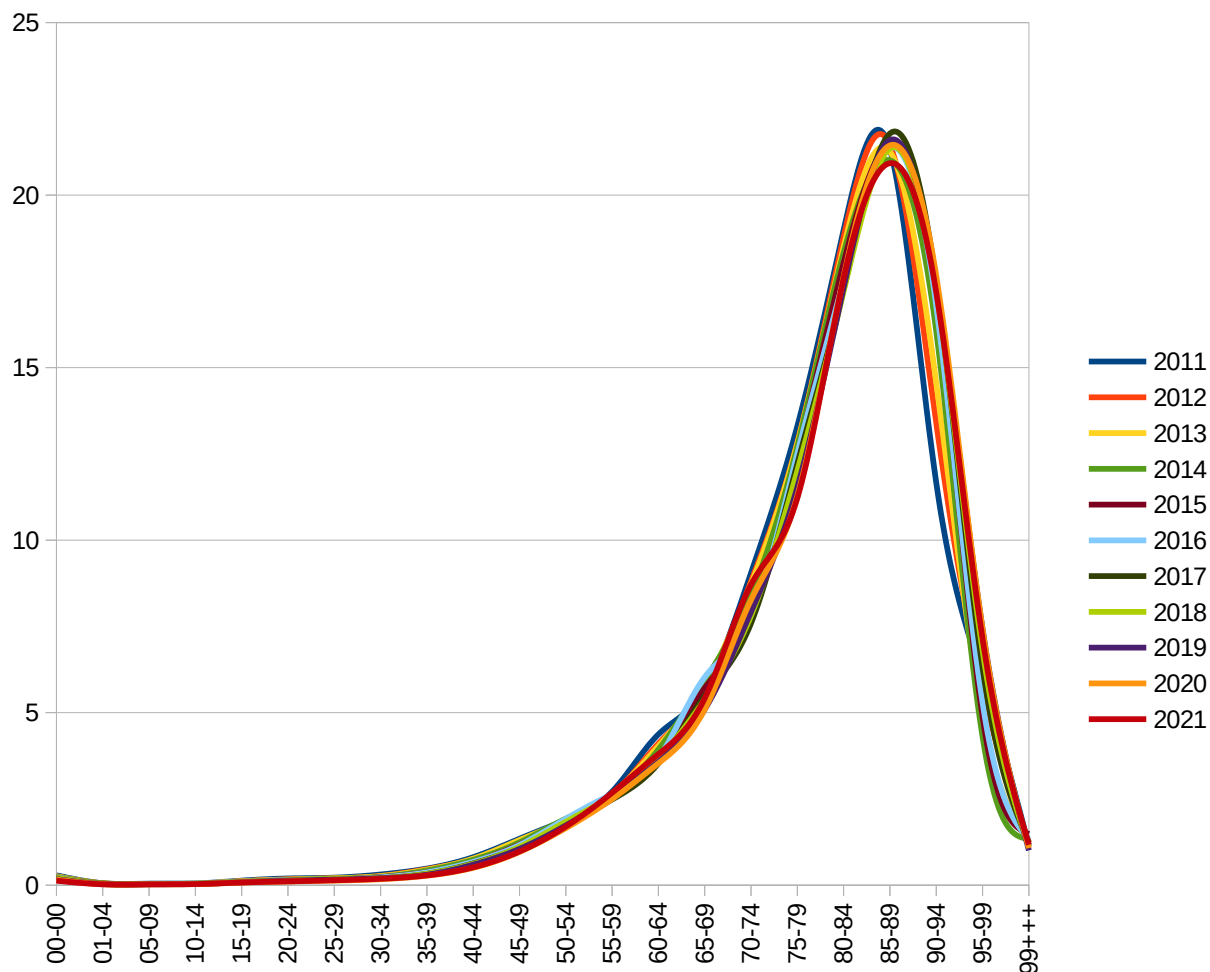

Regione - all -  
 Provincia - all -  
 mese - multiple -

mesi gennaio → agosto  
 Dati ISTAT al 31 agosto 2021

## Distribuzione decessi per fascia d'età

eta	2011	2012	2013	2014	2015	2016	2017	2018	2019	2020	2021
00-00	0.28	0.26	0.26	0.25	0.22	0.23	0.21	0.21	0.18	0.16	0.13
01-04	0.06	0.05	0.05	0.05	0.04	0.04	0.04	0.04	0.03	0.03	0.02
05-09	0.04	0.04	0.04	0.04	0.03	0.04	0.03	0.03	0.02	0.02	0.02
10-14	0.05	0.04	0.04	0.04	0.04	0.05	0.04	0.04	0.03	0.03	0.03
15-19	0.13	0.11	0.11	0.10	0.10	0.10	0.08	0.10	0.08	0.07	0.08
20-24	0.19	0.17	0.16	0.15	0.14	0.15	0.13	0.14	0.13	0.11	0.11
25-29	0.22	0.20	0.20	0.19	0.16	0.16	0.16	0.18	0.16	0.13	0.14
30-34	0.31	0.27	0.26	0.24	0.23	0.23	0.20	0.20	0.20	0.17	0.18
35-39	0.48	0.46	0.45	0.43	0.37	0.37	0.33	0.33	0.30	0.27	0.28
40-44	0.81	0.76	0.77	0.73	0.67	0.68	0.63	0.62	0.59	0.50	0.52
45-49	1.35	1.28	1.31	1.24	1.18	1.16	1.09	1.11	1.05	0.96	0.97
50-54	1.88	1.83	1.87	1.93	1.81	1.92	1.73	1.84	1.73	1.65	1.70
55-59	2.71	2.59	2.64	2.62	2.51	2.64	2.48	2.58	2.57	2.50	2.68
60-64	4.37	4.10	4.03	3.93	3.66	3.66	3.53	3.67	3.58	3.53	3.80
65-69	5.65	5.66	5.81	5.93	5.71	6.03	5.49	5.38	5.09	5.09	5.41
70-74	9.05	8.80	8.72	8.42	7.72	7.73	7.59	7.81	7.92	8.27	8.71
75-79	13.30	12.83	12.81	12.70	12.40	12.50	12.21	12.01	11.53	11.28	11.22
80-84	18.99	18.79	18.49	18.33	18.03	17.56	17.27	17.21	17.32	17.64	17.59
85-89	21.33	21.46	21.26	21.01	21.50	21.36	21.79	21.35	21.60	21.44	20.93
90-94	11.66	13.40	14.56	16.05	17.12	16.79	17.46	17.26	17.45	17.66	17.18
95-99	5.99	5.69	4.90	4.29	4.88	5.29	6.29	6.80	7.42	7.42	7.14
99+++	1.13	1.23	1.25	1.33	1.48	1.32	1.23	1.10	1.01	1.08	1.17