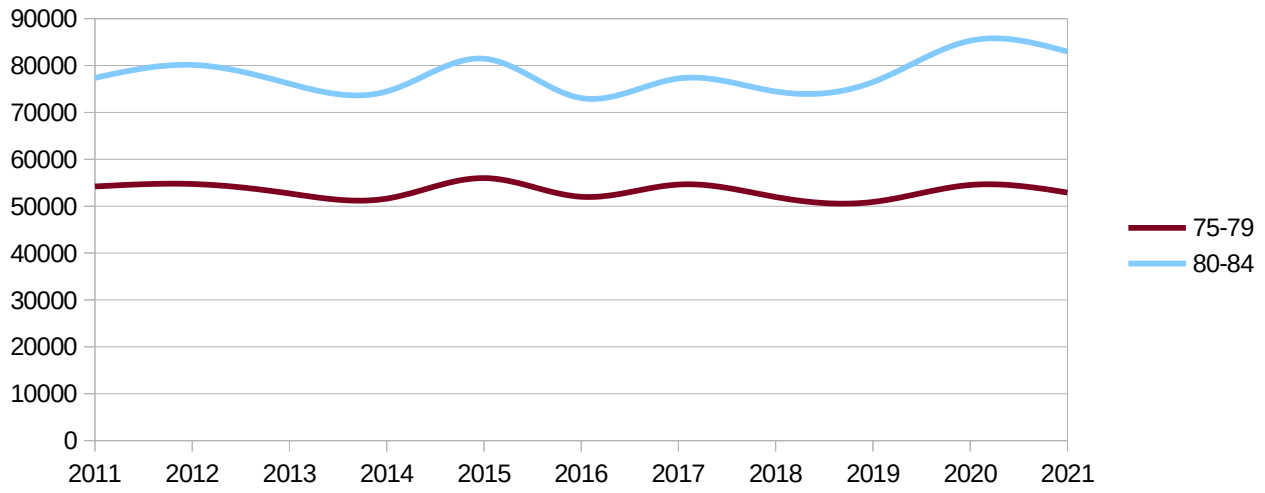

Regione - all -
Provincia - all -
mese - multiple -

mesi gennaio → agosto
Dati ISTAT al 31 agosto 2021

Confronto MIN(2011-2019), 2020, 2021, MAX(2011-2019)

eta	MIN	2020	2021	MAX
00-00	775	767	604	1161
01-04	150	126	115	232
05-09	104	105	107	181
10-14	140	146	148	208
15-19	369	358	362	535
20-24	567	511	513	790
25-29	680	632	665	887
30-34	875	828	868	1257
35-39	1338	1327	1326	1971
40-44	2623	2428	2433	3307
45-49	4640	4655	4599	5483
50-54	7646	7992	8006	8196
55-59	10648	12066	12631	11340
60-64	15250	17074	17908	17803
65-69	22475	24631	25537	25796
70-74	32158	39976	41080	37546
75-79	50907	54530	52916	56005
80-84	73062	85295	82973	81464
85-89	85377	103688	98716	97462
90-94	47527	85389	81043	78101
95-99	17443	35867	33669	32777
99+++	4443	5203	5523	6694