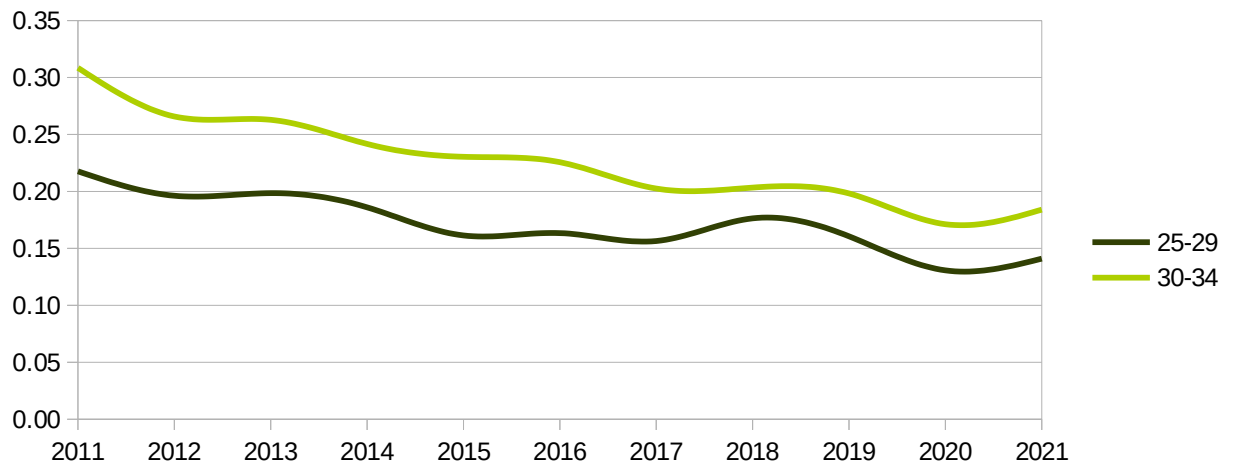

Regione - all -  
 Provincia - all -  
 mese - multiple -

mesi gennaio → agosto  
 Dati ISTAT al 31 agosto 2021

## Distribuzione decessi per fascia d'età

eta	2011	2012	2013	2014	2015	2016	2017	2018	2019	2020	2021
00-00	0.28	0.26	0.26	0.25	0.22	0.23	0.21	0.21	0.18	0.16	0.13
01-04	0.06	0.05	0.05	0.05	0.04	0.04	0.04	0.04	0.03	0.03	0.02
05-09	0.04	0.04	0.04	0.04	0.03	0.04	0.03	0.03	0.02	0.02	0.02
10-14	0.05	0.04	0.04	0.04	0.04	0.05	0.04	0.04	0.03	0.03	0.03
15-19	0.13	0.11	0.11	0.10	0.10	0.10	0.08	0.10	0.08	0.07	0.08
20-24	0.19	0.17	0.16	0.15	0.14	0.15	0.13	0.14	0.13	0.11	0.11
25-29	0.22	0.20	0.20	0.19	0.16	0.16	0.16	0.18	0.16	0.13	0.14
30-34	0.31	0.27	0.26	0.24	0.23	0.23	0.20	0.20	0.20	0.17	0.18
35-39	0.48	0.46	0.45	0.43	0.37	0.37	0.33	0.33	0.30	0.27	0.28
40-44	0.81	0.76	0.77	0.73	0.67	0.68	0.63	0.62	0.59	0.50	0.52
45-49	1.35	1.28	1.31	1.24	1.18	1.16	1.09	1.11	1.05	0.96	0.97
50-54	1.88	1.83	1.87	1.93	1.81	1.92	1.73	1.84	1.73	1.65	1.70
55-59	2.71	2.59	2.64	2.62	2.51	2.64	2.48	2.58	2.57	2.50	2.68
60-64	4.37	4.10	4.03	3.93	3.66	3.66	3.53	3.67	3.58	3.53	3.80
65-69	5.65	5.66	5.81	5.93	5.71	6.03	5.49	5.38	5.09	5.09	5.41
70-74	9.05	8.80	8.72	8.42	7.72	7.73	7.59	7.81	7.92	8.27	8.71
75-79	13.30	12.83	12.81	12.70	12.40	12.50	12.21	12.01	11.53	11.28	11.22
80-84	18.99	18.79	18.49	18.33	18.03	17.56	17.27	17.21	17.32	17.64	17.59
85-89	21.33	21.46	21.26	21.01	21.50	21.36	21.79	21.35	21.60	21.44	20.93
90-94	11.66	13.40	14.56	16.05	17.12	16.79	17.46	17.26	17.45	17.66	17.18
95-99	5.99	5.69	4.90	4.29	4.88	5.29	6.29	6.80	7.42	7.42	7.14
99+++	1.13	1.23	1.25	1.33	1.48	1.32	1.23	1.10	1.01	1.08	1.17