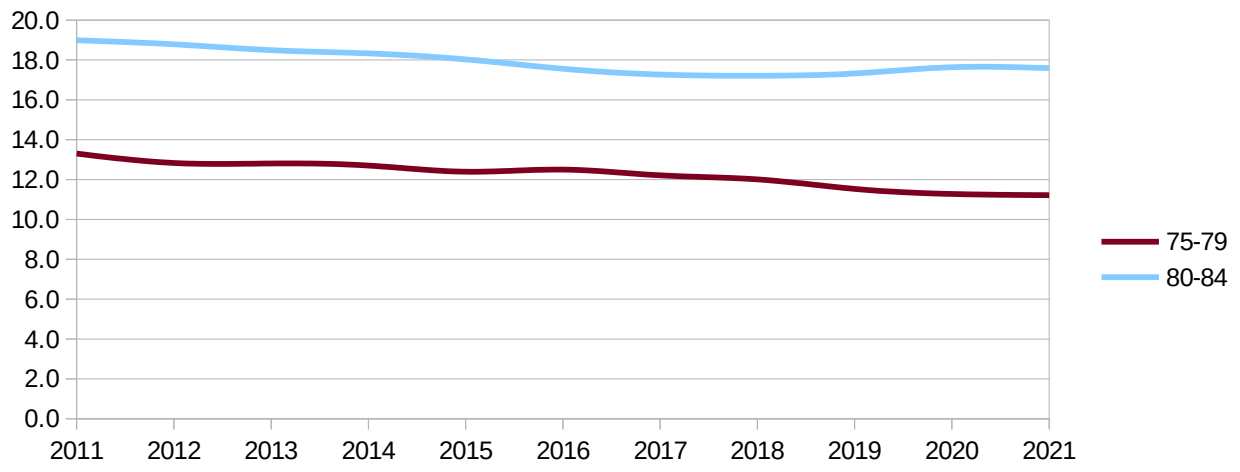

Regione - all -  
 Provincia - all -  
 mese - multiple -

mesi gennaio → agosto  
 Dati ISTAT al 31 agosto 2021

## Distribuzione decessi per fascia d'età

eta	2011	2012	2013	2014	2015	2016	2017	2018	2019	2020	2021
00-00	0.28	0.26	0.26	0.25	0.22	0.23	0.21	0.21	0.18	0.16	0.13
01-04	0.06	0.05	0.05	0.05	0.04	0.04	0.04	0.04	0.03	0.03	0.02
05-09	0.04	0.04	0.04	0.04	0.03	0.04	0.03	0.03	0.02	0.02	0.02
10-14	0.05	0.04	0.04	0.04	0.04	0.05	0.04	0.04	0.03	0.03	0.03
15-19	0.13	0.11	0.11	0.10	0.10	0.10	0.08	0.10	0.08	0.07	0.08
20-24	0.19	0.17	0.16	0.15	0.14	0.15	0.13	0.14	0.13	0.11	0.11
25-29	0.22	0.20	0.20	0.19	0.16	0.16	0.16	0.18	0.16	0.13	0.14
30-34	0.31	0.27	0.26	0.24	0.23	0.23	0.20	0.20	0.20	0.17	0.18
35-39	0.48	0.46	0.45	0.43	0.37	0.37	0.33	0.33	0.30	0.27	0.28
40-44	0.81	0.76	0.77	0.73	0.67	0.68	0.63	0.62	0.59	0.50	0.52
45-49	1.35	1.28	1.31	1.24	1.18	1.16	1.09	1.11	1.05	0.96	0.97
50-54	1.88	1.83	1.87	1.93	1.81	1.92	1.73	1.84	1.73	1.65	1.70
55-59	2.71	2.59	2.64	2.62	2.51	2.64	2.48	2.58	2.57	2.50	2.68
60-64	4.37	4.10	4.03	3.93	3.66	3.66	3.53	3.67	3.58	3.53	3.80
65-69	5.65	5.66	5.81	5.93	5.71	6.03	5.49	5.38	5.09	5.09	5.41
70-74	9.05	8.80	8.72	8.42	7.72	7.73	7.59	7.81	7.92	8.27	8.71
75-79	13.30	12.83	12.81	12.70	12.40	12.50	12.21	12.01	11.53	11.28	11.22
80-84	18.99	18.79	18.49	18.33	18.03	17.56	17.27	17.21	17.32	17.64	17.59
85-89	21.33	21.46	21.26	21.01	21.50	21.36	21.79	21.35	21.60	21.44	20.93
90-94	11.66	13.40	14.56	16.05	17.12	16.79	17.46	17.26	17.45	17.66	17.18
95-99	5.99	5.69	4.90	4.29	4.88	5.29	6.29	6.80	7.42	7.42	7.14
99+++	1.13	1.23	1.25	1.33	1.48	1.32	1.23	1.10	1.01	1.08	1.17