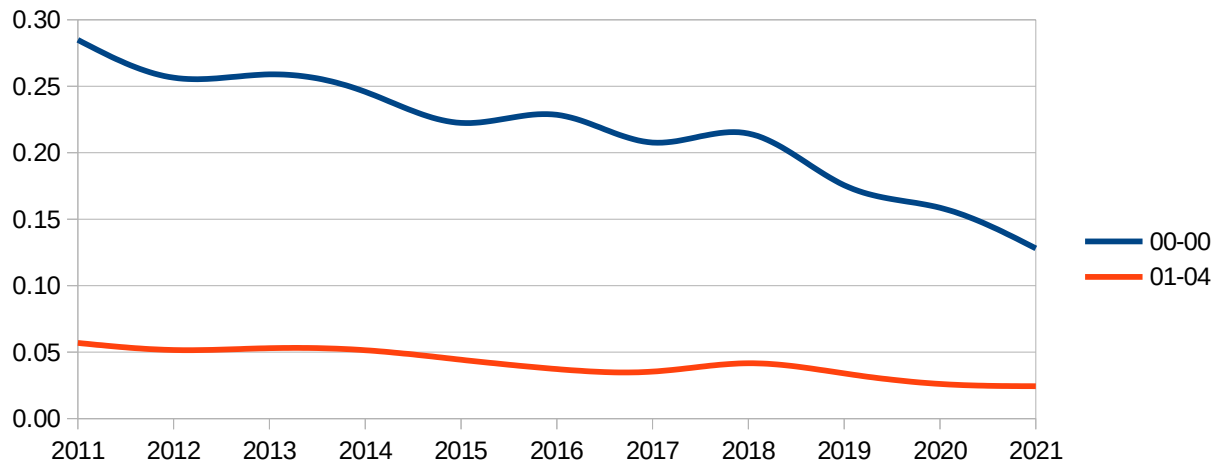

Regione - all -  
 Provincia - all -  
 mese - multiple -

mesi gennaio → agosto  
 Dati ISTAT al 31 agosto 2021

## Distribuzione decessi per fascia d'età

eta	2011	2012	2013	2014	2015	2016	2017	2018	2019	2020	2021
00-00	0.28	0.26	0.26	0.25	0.22	0.23	0.21	0.21	0.18	0.16	0.13
01-04	0.06	0.05	0.05	0.05	0.04	0.04	0.04	0.04	0.03	0.03	0.02
05-09	0.04	0.04	0.04	0.04	0.03	0.04	0.03	0.03	0.02	0.02	0.02
10-14	0.05	0.04	0.04	0.04	0.04	0.05	0.04	0.04	0.03	0.03	0.03
15-19	0.13	0.11	0.11	0.10	0.10	0.10	0.08	0.10	0.08	0.07	0.08
20-24	0.19	0.17	0.16	0.15	0.14	0.15	0.13	0.14	0.13	0.11	0.11
25-29	0.22	0.20	0.20	0.19	0.16	0.16	0.16	0.18	0.16	0.13	0.14
30-34	0.31	0.27	0.26	0.24	0.23	0.23	0.20	0.20	0.20	0.17	0.18
35-39	0.48	0.46	0.45	0.43	0.37	0.37	0.33	0.33	0.30	0.27	0.28
40-44	0.81	0.76	0.77	0.73	0.67	0.68	0.63	0.62	0.59	0.50	0.52
45-49	1.35	1.28	1.31	1.24	1.18	1.16	1.09	1.11	1.05	0.96	0.97
50-54	1.88	1.83	1.87	1.93	1.81	1.92	1.73	1.84	1.73	1.65	1.70
55-59	2.71	2.59	2.64	2.62	2.51	2.64	2.48	2.58	2.57	2.50	2.68
60-64	4.37	4.10	4.03	3.93	3.66	3.66	3.53	3.67	3.58	3.53	3.80
65-69	5.65	5.66	5.81	5.93	5.71	6.03	5.49	5.38	5.09	5.09	5.41
70-74	9.05	8.80	8.72	8.42	7.72	7.73	7.59	7.81	7.92	8.27	8.71
75-79	13.30	12.83	12.81	12.70	12.40	12.50	12.21	12.01	11.53	11.28	11.22
80-84	18.99	18.79	18.49	18.33	18.03	17.56	17.27	17.21	17.32	17.64	17.59
85-89	21.33	21.46	21.26	21.01	21.50	21.36	21.79	21.35	21.60	21.44	20.93
90-94	11.66	13.40	14.56	16.05	17.12	16.79	17.46	17.26	17.45	17.66	17.18
95-99	5.99	5.69	4.90	4.29	4.88	5.29	6.29	6.80	7.42	7.42	7.14
99+++	1.13	1.23	1.25	1.33	1.48	1.32	1.23	1.10	1.01	1.08	1.17