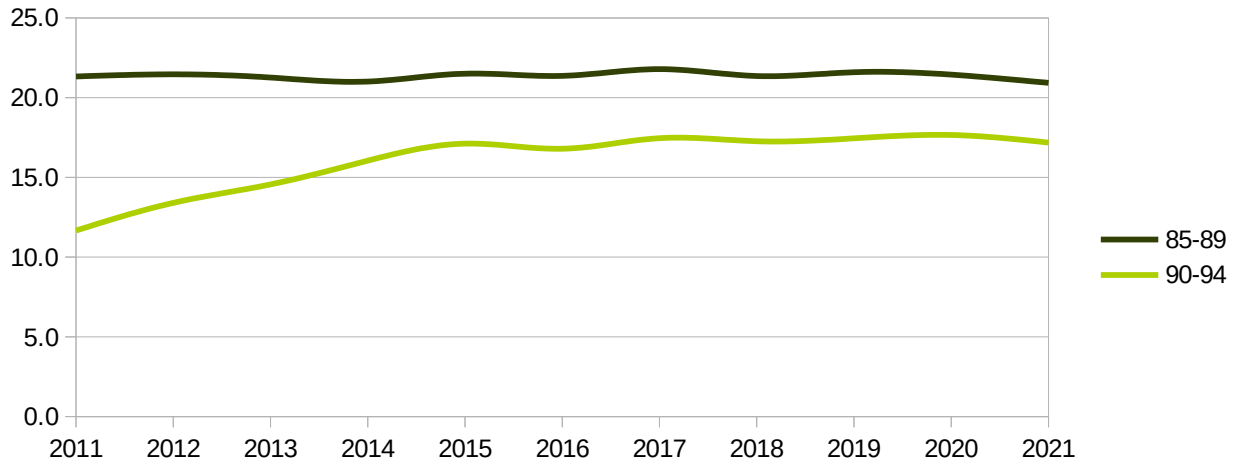

Regione - all -  
 Provincia - all -  
 mese - multiple -

mesi gennaio → agosto  
 Dati ISTAT al 31 agosto 2021

## Distribuzione decessi per fascia d'età

eta	2011	2012	2013	2014	2015	2016	2017	2018	2019	2020	2021
00-00	0.28	0.26	0.26	0.25	0.22	0.23	0.21	0.21	0.18	0.16	0.13
01-04	0.06	0.05	0.05	0.05	0.04	0.04	0.04	0.04	0.03	0.03	0.02
05-09	0.04	0.04	0.04	0.04	0.03	0.04	0.03	0.03	0.02	0.02	0.02
10-14	0.05	0.04	0.04	0.04	0.04	0.05	0.04	0.04	0.03	0.03	0.03
15-19	0.13	0.11	0.11	0.10	0.10	0.10	0.08	0.10	0.08	0.07	0.08
20-24	0.19	0.17	0.16	0.15	0.14	0.15	0.13	0.14	0.13	0.11	0.11
25-29	0.22	0.20	0.20	0.19	0.16	0.16	0.16	0.18	0.16	0.13	0.14
30-34	0.31	0.27	0.26	0.24	0.23	0.23	0.20	0.20	0.20	0.17	0.18
35-39	0.48	0.46	0.45	0.43	0.37	0.37	0.33	0.33	0.30	0.27	0.28
40-44	0.81	0.76	0.77	0.73	0.67	0.68	0.63	0.62	0.59	0.50	0.52
45-49	1.35	1.28	1.31	1.24	1.18	1.16	1.09	1.11	1.05	0.96	0.97
50-54	1.88	1.83	1.87	1.93	1.81	1.92	1.73	1.84	1.73	1.65	1.70
55-59	2.71	2.59	2.64	2.62	2.51	2.64	2.48	2.58	2.57	2.50	2.68
60-64	4.37	4.10	4.03	3.93	3.66	3.66	3.53	3.67	3.58	3.53	3.80
65-69	5.65	5.66	5.81	5.93	5.71	6.03	5.49	5.38	5.09	5.09	5.41
70-74	9.05	8.80	8.72	8.42	7.72	7.73	7.59	7.81	7.92	8.27	8.71
75-79	13.30	12.83	12.81	12.70	12.40	12.50	12.21	12.01	11.53	11.28	11.22
80-84	18.99	18.79	18.49	18.33	18.03	17.56	17.27	17.21	17.32	17.64	17.59
85-89	21.33	21.46	21.26	21.01	21.50	21.36	21.79	21.35	21.60	21.44	20.93
90-94	11.66	13.40	14.56	16.05	17.12	16.79	17.46	17.26	17.45	17.66	17.18
95-99	5.99	5.69	4.90	4.29	4.88	5.29	6.29	6.80	7.42	7.42	7.14
99+++	1.13	1.23	1.25	1.33	1.48	1.32	1.23	1.10	1.01	1.08	1.17