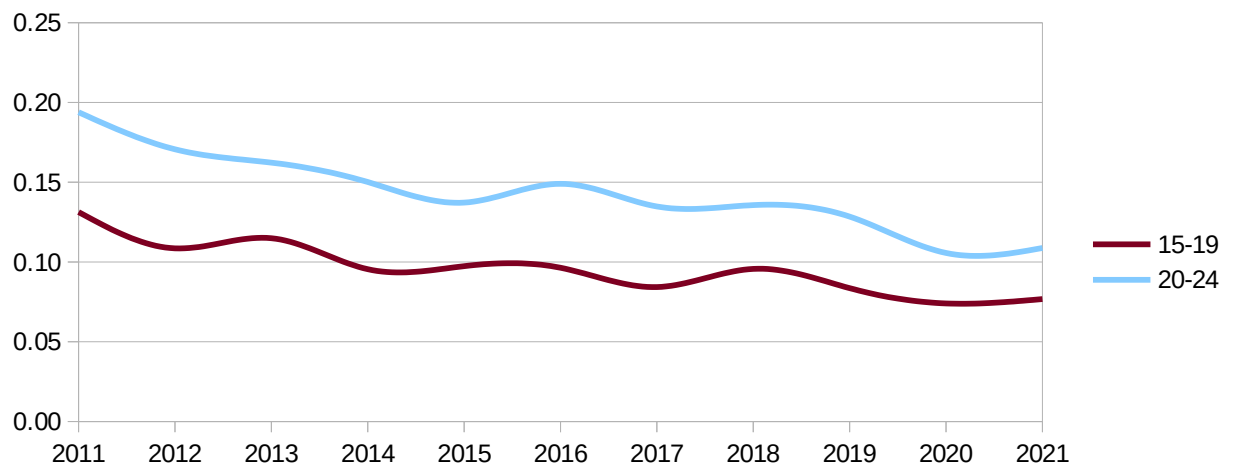

Regione - all -  
 Provincia - all -  
 mese - multiple -

mesi gennaio → agosto  
 Dati ISTAT al 31 agosto 2021

## Distribuzione decessi per fascia d'età

eta	2011	2012	2013	2014	2015	2016	2017	2018	2019	2020	2021
00-00	0.28	0.26	0.26	0.25	0.22	0.23	0.21	0.21	0.18	0.16	0.13
01-04	0.06	0.05	0.05	0.05	0.04	0.04	0.04	0.04	0.03	0.03	0.02
05-09	0.04	0.04	0.04	0.04	0.03	0.04	0.03	0.03	0.02	0.02	0.02
10-14	0.05	0.04	0.04	0.04	0.04	0.05	0.04	0.04	0.03	0.03	0.03
15-19	0.13	0.11	0.11	0.10	0.10	0.10	0.08	0.10	0.08	0.07	0.08
20-24	0.19	0.17	0.16	0.15	0.14	0.15	0.13	0.14	0.13	0.11	0.11
25-29	0.22	0.20	0.20	0.19	0.16	0.16	0.16	0.18	0.16	0.13	0.14
30-34	0.31	0.27	0.26	0.24	0.23	0.23	0.20	0.20	0.20	0.17	0.18
35-39	0.48	0.46	0.45	0.43	0.37	0.37	0.33	0.33	0.30	0.27	0.28
40-44	0.81	0.76	0.77	0.73	0.67	0.68	0.63	0.62	0.59	0.50	0.52
45-49	1.35	1.28	1.31	1.24	1.18	1.16	1.09	1.11	1.05	0.96	0.97
50-54	1.88	1.83	1.87	1.93	1.81	1.92	1.73	1.84	1.73	1.65	1.70
55-59	2.71	2.59	2.64	2.62	2.51	2.64	2.48	2.58	2.57	2.50	2.68
60-64	4.37	4.10	4.03	3.93	3.66	3.66	3.53	3.67	3.58	3.53	3.80
65-69	5.65	5.66	5.81	5.93	5.71	6.03	5.49	5.38	5.09	5.09	5.41
70-74	9.05	8.80	8.72	8.42	7.72	7.73	7.59	7.81	7.92	8.27	8.71
75-79	13.30	12.83	12.81	12.70	12.40	12.50	12.21	12.01	11.53	11.28	11.22
80-84	18.99	18.79	18.49	18.33	18.03	17.56	17.27	17.21	17.32	17.64	17.59
85-89	21.33	21.46	21.26	21.01	21.50	21.36	21.79	21.35	21.60	21.44	20.93
90-94	11.66	13.40	14.56	16.05	17.12	16.79	17.46	17.26	17.45	17.66	17.18
95-99	5.99	5.69	4.90	4.29	4.88	5.29	6.29	6.80	7.42	7.42	7.14
99+++	1.13	1.23	1.25	1.33	1.48	1.32	1.23	1.10	1.01	1.08	1.17