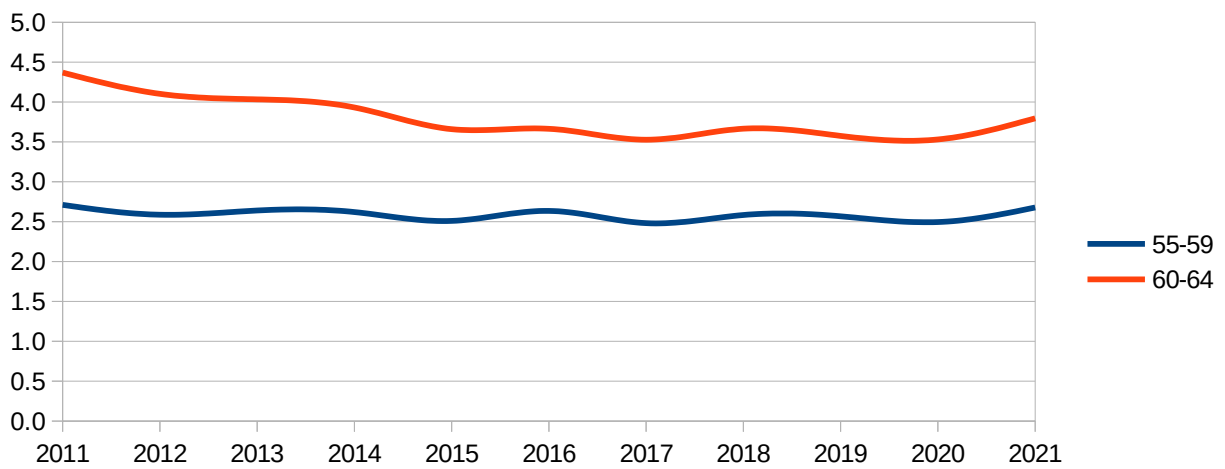

Regione - all -  
 Provincia - all -  
 mese - multiple -

mesi gennaio → agosto  
 Dati ISTAT al 31 agosto 2021

## Distribuzione decessi per fascia d'età

eta	2011	2012	2013	2014	2015	2016	2017	2018	2019	2020	2021
00-00	0.28	0.26	0.26	0.25	0.22	0.23	0.21	0.21	0.18	0.16	0.13
01-04	0.06	0.05	0.05	0.05	0.04	0.04	0.04	0.04	0.03	0.03	0.02
05-09	0.04	0.04	0.04	0.04	0.03	0.04	0.03	0.03	0.02	0.02	0.02
10-14	0.05	0.04	0.04	0.04	0.04	0.05	0.04	0.04	0.03	0.03	0.03
15-19	0.13	0.11	0.11	0.10	0.10	0.10	0.08	0.10	0.08	0.07	0.08
20-24	0.19	0.17	0.16	0.15	0.14	0.15	0.13	0.14	0.13	0.11	0.11
25-29	0.22	0.20	0.20	0.19	0.16	0.16	0.16	0.18	0.16	0.13	0.14
30-34	0.31	0.27	0.26	0.24	0.23	0.23	0.20	0.20	0.20	0.17	0.18
35-39	0.48	0.46	0.45	0.43	0.37	0.37	0.33	0.33	0.30	0.27	0.28
40-44	0.81	0.76	0.77	0.73	0.67	0.68	0.63	0.62	0.59	0.50	0.52
45-49	1.35	1.28	1.31	1.24	1.18	1.16	1.09	1.11	1.05	0.96	0.97
50-54	1.88	1.83	1.87	1.93	1.81	1.92	1.73	1.84	1.73	1.65	1.70
55-59	2.71	2.59	2.64	2.62	2.51	2.64	2.48	2.58	2.57	2.50	2.68
60-64	4.37	4.10	4.03	3.93	3.66	3.66	3.53	3.67	3.58	3.53	3.80
65-69	5.65	5.66	5.81	5.93	5.71	6.03	5.49	5.38	5.09	5.09	5.41
70-74	9.05	8.80	8.72	8.42	7.72	7.73	7.59	7.81	7.92	8.27	8.71
75-79	13.30	12.83	12.81	12.70	12.40	12.50	12.21	12.01	11.53	11.28	11.22
80-84	18.99	18.79	18.49	18.33	18.03	17.56	17.27	17.21	17.32	17.64	17.59
85-89	21.33	21.46	21.26	21.01	21.50	21.36	21.79	21.35	21.60	21.44	20.93
90-94	11.66	13.40	14.56	16.05	17.12	16.79	17.46	17.26	17.45	17.66	17.18
95-99	5.99	5.69	4.90	4.29	4.88	5.29	6.29	6.80	7.42	7.42	7.14
99+++	1.13	1.23	1.25	1.33	1.48	1.32	1.23	1.10	1.01	1.08	1.17