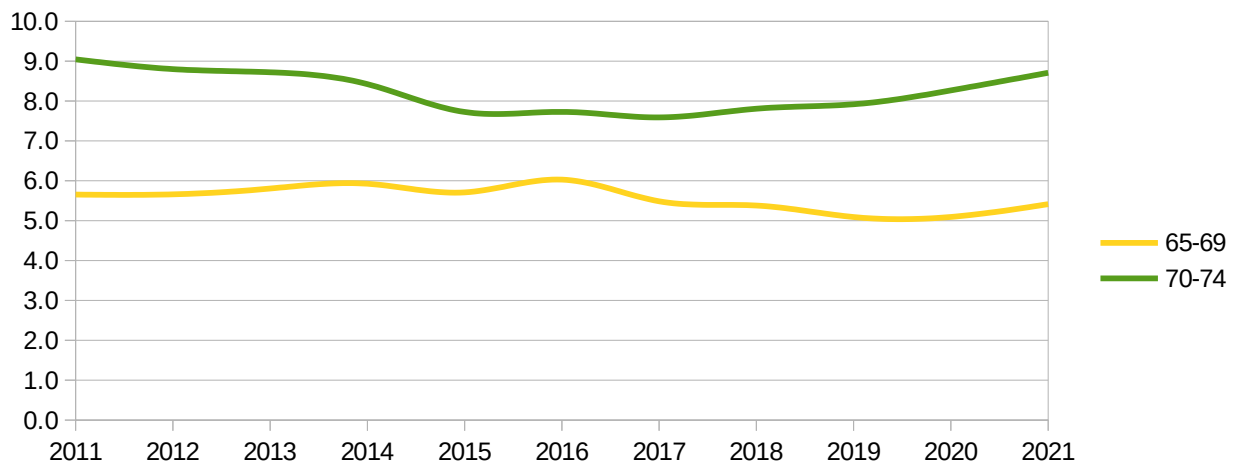

Regione - all -  
 Provincia - all -  
 mese - multiple -

mesi gennaio → agosto  
 Dati ISTAT al 31 agosto 2021

## Distribuzione decessi per fascia d'età

eta	2011	2012	2013	2014	2015	2016	2017	2018	2019	2020	2021
00-00	0.28	0.26	0.26	0.25	0.22	0.23	0.21	0.21	0.18	0.16	0.13
01-04	0.06	0.05	0.05	0.05	0.04	0.04	0.04	0.04	0.03	0.03	0.02
05-09	0.04	0.04	0.04	0.04	0.03	0.04	0.03	0.03	0.02	0.02	0.02
10-14	0.05	0.04	0.04	0.04	0.04	0.05	0.04	0.04	0.03	0.03	0.03
15-19	0.13	0.11	0.11	0.10	0.10	0.10	0.08	0.10	0.08	0.07	0.08
20-24	0.19	0.17	0.16	0.15	0.14	0.15	0.13	0.14	0.13	0.11	0.11
25-29	0.22	0.20	0.20	0.19	0.16	0.16	0.16	0.18	0.16	0.13	0.14
30-34	0.31	0.27	0.26	0.24	0.23	0.23	0.20	0.20	0.20	0.17	0.18
35-39	0.48	0.46	0.45	0.43	0.37	0.37	0.33	0.33	0.30	0.27	0.28
40-44	0.81	0.76	0.77	0.73	0.67	0.68	0.63	0.62	0.59	0.50	0.52
45-49	1.35	1.28	1.31	1.24	1.18	1.16	1.09	1.11	1.05	0.96	0.97
50-54	1.88	1.83	1.87	1.93	1.81	1.92	1.73	1.84	1.73	1.65	1.70
55-59	2.71	2.59	2.64	2.62	2.51	2.64	2.48	2.58	2.57	2.50	2.68
60-64	4.37	4.10	4.03	3.93	3.66	3.66	3.53	3.67	3.58	3.53	3.80
65-69	5.65	5.66	5.81	5.93	5.71	6.03	5.49	5.38	5.09	5.09	5.41
70-74	9.05	8.80	8.72	8.42	7.72	7.73	7.59	7.81	7.92	8.27	8.71
75-79	13.30	12.83	12.81	12.70	12.40	12.50	12.21	12.01	11.53	11.28	11.22
80-84	18.99	18.79	18.49	18.33	18.03	17.56	17.27	17.21	17.32	17.64	17.59
85-89	21.33	21.46	21.26	21.01	21.50	21.36	21.79	21.35	21.60	21.44	20.93
90-94	11.66	13.40	14.56	16.05	17.12	16.79	17.46	17.26	17.45	17.66	17.18
95-99	5.99	5.69	4.90	4.29	4.88	5.29	6.29	6.80	7.42	7.42	7.14
99+++	1.13	1.23	1.25	1.33	1.48	1.32	1.23	1.10	1.01	1.08	1.17