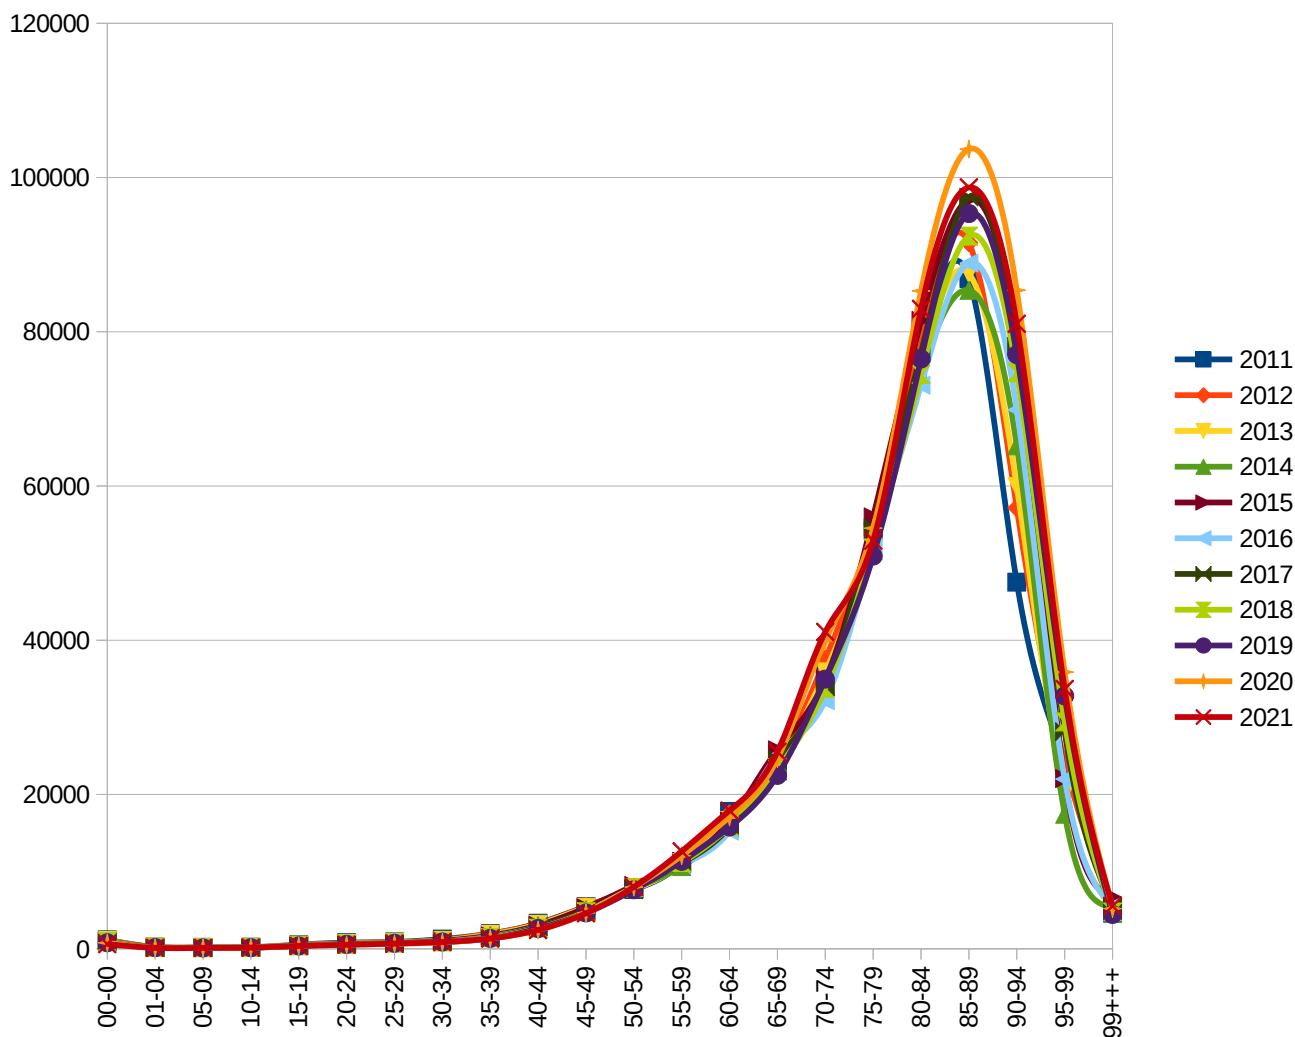

Decessi per fascia d'età

eta	2011	2012	2013	2014	2015	2016	2017	2018	2019	2020	2021
00-00	1161	1094	1066	999	1005	951	929	928	775	767	604
01-04	232	220	218	209	200	155	158	180	150	126	115
05-09	181	151	152	145	132	159	133	145	104	105	107
10-14	208	180	183	179	168	193	162	161	140	146	148
15-19	535	463	473	388	440	401	377	414	369	358	362
20-24	790	728	668	610	620	620	603	587	567	511	513
25-29	887	837	817	756	729	680	700	763	709	632	665
30-34	1257	1134	1082	982	1041	939	906	880	875	828	868
35-39	1962	1971	1847	1729	1673	1547	1470	1432	1338	1327	1326
40-44	3307	3230	3166	2984	3027	2821	2823	2671	2623	2428	2433
45-49	5483	5469	5385	5044	5312	4844	4862	4795	4640	4655	4599
50-54	7675	7786	7703	7835	8196	8000	7732	7947	7646	7992	8006
55-59	11045	11034	10868	10648	11340	10966	11099	11177	11333	12066	12631
60-64	17803	17502	16604	15976	16536	15250	15778	15862	15783	17074	17908
65-69	23042	24149	23897	24080	25796	25086	24543	23275	22475	24631	25537
70-74	36857	37546	35899	34228	34903	32158	33948	33782	34959	39976	41080
75-79	54206	54739	52719	51621	56005	52011	54626	51961	50907	54530	52916
80-84	77377	80137	76127	74475	81464	73062	77250	74469	76474	85295	82973
85-89	86904	91546	87518	85377	97155	88900	97462	92399	95331	103688	98716
90-94	47527	57169	59929	65211	77333	69882	78101	74699	77029	85389	81043
95-99	24425	24261	20165	17443	22063	21994	28152	29404	32777	35867	33669
99+++	4610	5255	5158	5421	6694	5504	5518	4766	4443	5203	5523