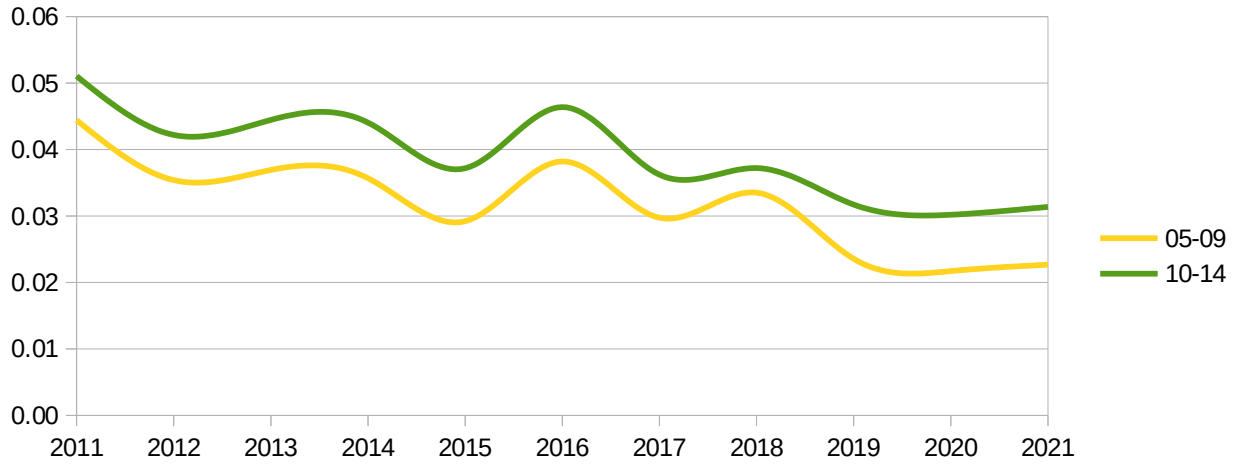

Regione - all -  
 Provincia - all -  
 mese - multiple -

mesi gennaio → agosto  
 Dati ISTAT al 31 agosto 2021

## Distribuzione decessi per fascia d'età

eta	2011	2012	2013	2014	2015	2016	2017	2018	2019	2020	2021
00-00	0.28	0.26	0.26	0.25	0.22	0.23	0.21	0.21	0.18	0.16	0.13
01-04	0.06	0.05	0.05	0.05	0.04	0.04	0.04	0.04	0.03	0.03	0.02
05-09	0.04	0.04	0.04	0.04	0.03	0.04	0.03	0.03	0.02	0.02	0.02
10-14	0.05	0.04	0.04	0.04	0.04	0.05	0.04	0.04	0.03	0.03	0.03
15-19	0.13	0.11	0.11	0.10	0.10	0.10	0.08	0.10	0.08	0.07	0.08
20-24	0.19	0.17	0.16	0.15	0.14	0.15	0.13	0.14	0.13	0.11	0.11
25-29	0.22	0.20	0.20	0.19	0.16	0.16	0.16	0.18	0.16	0.13	0.14
30-34	0.31	0.27	0.26	0.24	0.23	0.23	0.20	0.20	0.20	0.17	0.18
35-39	0.48	0.46	0.45	0.43	0.37	0.37	0.33	0.33	0.30	0.27	0.28
40-44	0.81	0.76	0.77	0.73	0.67	0.68	0.63	0.62	0.59	0.50	0.52
45-49	1.35	1.28	1.31	1.24	1.18	1.16	1.09	1.11	1.05	0.96	0.97
50-54	1.88	1.83	1.87	1.93	1.81	1.92	1.73	1.84	1.73	1.65	1.70
55-59	2.71	2.59	2.64	2.62	2.51	2.64	2.48	2.58	2.57	2.50	2.68
60-64	4.37	4.10	4.03	3.93	3.66	3.66	3.53	3.67	3.58	3.53	3.80
65-69	5.65	5.66	5.81	5.93	5.71	6.03	5.49	5.38	5.09	5.09	5.41
70-74	9.05	8.80	8.72	8.42	7.72	7.73	7.59	7.81	7.92	8.27	8.71
75-79	13.30	12.83	12.81	12.70	12.40	12.50	12.21	12.01	11.53	11.28	11.22
80-84	18.99	18.79	18.49	18.33	18.03	17.56	17.27	17.21	17.32	17.64	17.59
85-89	21.33	21.46	21.26	21.01	21.50	21.36	21.79	21.35	21.60	21.44	20.93
90-94	11.66	13.40	14.56	16.05	17.12	16.79	17.46	17.26	17.45	17.66	17.18
95-99	5.99	5.69	4.90	4.29	4.88	5.29	6.29	6.80	7.42	7.42	7.14
99+++	1.13	1.23	1.25	1.33	1.48	1.32	1.23	1.10	1.01	1.08	1.17