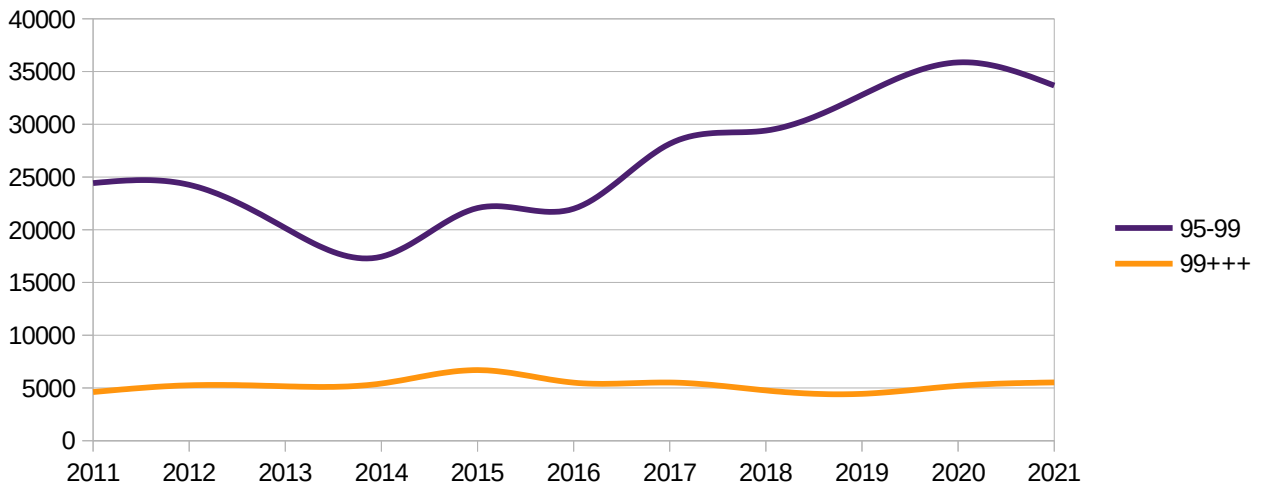

Regione - all -
Provincia - all -
mese - multiple -

mesi gennaio → agosto
Dati ISTAT al 31 agosto 2021

Confronto MIN(2011-2019), 2020, 2021, MAX(2011-2019)

eta	MIN	2020	2021	MAX
00-00	775	767	604	1161
01-04	150	126	115	232
05-09	104	105	107	181
10-14	140	146	148	208
15-19	369	358	362	535
20-24	567	511	513	790
25-29	680	632	665	887
30-34	875	828	868	1257
35-39	1338	1327	1326	1971
40-44	2623	2428	2433	3307
45-49	4640	4655	4599	5483
50-54	7646	7992	8006	8196
55-59	10648	12066	12631	11340
60-64	15250	17074	17908	17803
65-69	22475	24631	25537	25796
70-74	32158	39976	41080	37546
75-79	50907	54530	52916	56005
80-84	73062	85295	82973	81464
85-89	85377	103688	98716	97462
90-94	47527	85389	81043	78101
95-99	17443	35867	33669	32777
99+++	4443	5203	5523	6694