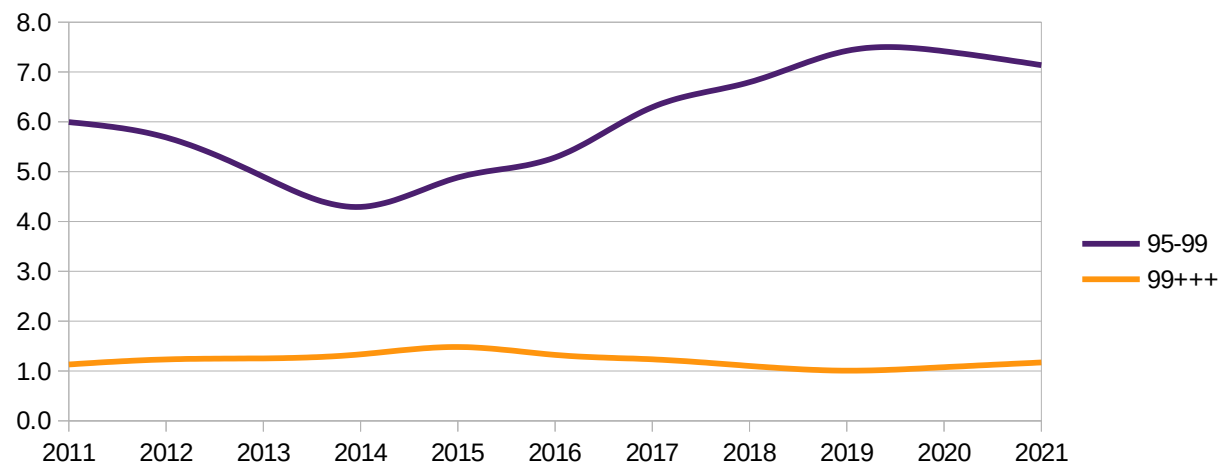

Regione - all -  
 Provincia - all -  
 mese - multiple -

mesi gennaio → agosto  
 Dati ISTAT al 31 agosto 2021

## Distribuzione decessi per fascia d'età

eta	2011	2012	2013	2014	2015	2016	2017	2018	2019	2020	2021
00-00	0.28	0.26	0.26	0.25	0.22	0.23	0.21	0.21	0.18	0.16	0.13
01-04	0.06	0.05	0.05	0.05	0.04	0.04	0.04	0.04	0.03	0.03	0.02
05-09	0.04	0.04	0.04	0.04	0.03	0.04	0.03	0.03	0.02	0.02	0.02
10-14	0.05	0.04	0.04	0.04	0.04	0.05	0.04	0.04	0.03	0.03	0.03
15-19	0.13	0.11	0.11	0.10	0.10	0.10	0.08	0.10	0.08	0.07	0.08
20-24	0.19	0.17	0.16	0.15	0.14	0.15	0.13	0.14	0.13	0.11	0.11
25-29	0.22	0.20	0.20	0.19	0.16	0.16	0.16	0.18	0.16	0.13	0.14
30-34	0.31	0.27	0.26	0.24	0.23	0.23	0.20	0.20	0.20	0.17	0.18
35-39	0.48	0.46	0.45	0.43	0.37	0.37	0.33	0.33	0.30	0.27	0.28
40-44	0.81	0.76	0.77	0.73	0.67	0.68	0.63	0.62	0.59	0.50	0.52
45-49	1.35	1.28	1.31	1.24	1.18	1.16	1.09	1.11	1.05	0.96	0.97
50-54	1.88	1.83	1.87	1.93	1.81	1.92	1.73	1.84	1.73	1.65	1.70
55-59	2.71	2.59	2.64	2.62	2.51	2.64	2.48	2.58	2.57	2.50	2.68
60-64	4.37	4.10	4.03	3.93	3.66	3.66	3.53	3.67	3.58	3.53	3.80
65-69	5.65	5.66	5.81	5.93	5.71	6.03	5.49	5.38	5.09	5.09	5.41
70-74	9.05	8.80	8.72	8.42	7.72	7.73	7.59	7.81	7.92	8.27	8.71
75-79	13.30	12.83	12.81	12.70	12.40	12.50	12.21	12.01	11.53	11.28	11.22
80-84	18.99	18.79	18.49	18.33	18.03	17.56	17.27	17.21	17.32	17.64	17.59
85-89	21.33	21.46	21.26	21.01	21.50	21.36	21.79	21.35	21.60	21.44	20.93
90-94	11.66	13.40	14.56	16.05	17.12	16.79	17.46	17.26	17.45	17.66	17.18
95-99	5.99	5.69	4.90	4.29	4.88	5.29	6.29	6.80	7.42	7.42	7.14
99+++	1.13	1.23	1.25	1.33	1.48	1.32	1.23	1.10	1.01	1.08	1.17