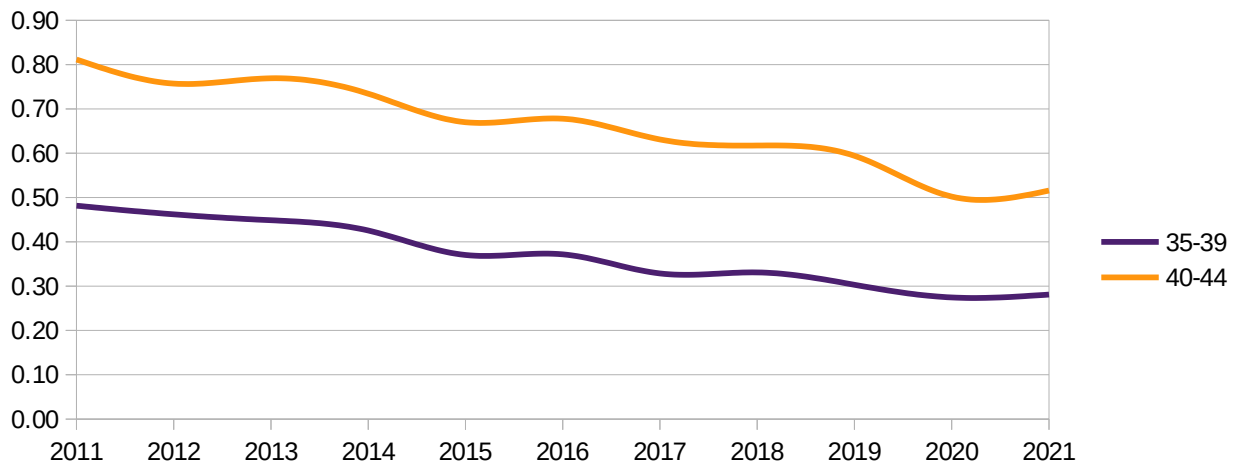

Regione - all -  
 Provincia - all -  
 mese - multiple -

mesi gennaio → agosto  
 Dati ISTAT al 31 agosto 2021

## Distribuzione decessi per fascia d'età

eta	2011	2012	2013	2014	2015	2016	2017	2018	2019	2020	2021
00-00	0.28	0.26	0.26	0.25	0.22	0.23	0.21	0.21	0.18	0.16	0.13
01-04	0.06	0.05	0.05	0.05	0.04	0.04	0.04	0.04	0.03	0.03	0.02
05-09	0.04	0.04	0.04	0.04	0.03	0.04	0.03	0.03	0.02	0.02	0.02
10-14	0.05	0.04	0.04	0.04	0.04	0.05	0.04	0.04	0.03	0.03	0.03
15-19	0.13	0.11	0.11	0.10	0.10	0.10	0.08	0.10	0.08	0.07	0.08
20-24	0.19	0.17	0.16	0.15	0.14	0.15	0.13	0.14	0.13	0.11	0.11
25-29	0.22	0.20	0.20	0.19	0.16	0.16	0.16	0.18	0.16	0.13	0.14
30-34	0.31	0.27	0.26	0.24	0.23	0.23	0.20	0.20	0.20	0.17	0.18
35-39	0.48	0.46	0.45	0.43	0.37	0.37	0.33	0.33	0.30	0.27	0.28
40-44	0.81	0.76	0.77	0.73	0.67	0.68	0.63	0.62	0.59	0.50	0.52
45-49	1.35	1.28	1.31	1.24	1.18	1.16	1.09	1.11	1.05	0.96	0.97
50-54	1.88	1.83	1.87	1.93	1.81	1.92	1.73	1.84	1.73	1.65	1.70
55-59	2.71	2.59	2.64	2.62	2.51	2.64	2.48	2.58	2.57	2.50	2.68
60-64	4.37	4.10	4.03	3.93	3.66	3.66	3.53	3.67	3.58	3.53	3.80
65-69	5.65	5.66	5.81	5.93	5.71	6.03	5.49	5.38	5.09	5.09	5.41
70-74	9.05	8.80	8.72	8.42	7.72	7.73	7.59	7.81	7.92	8.27	8.71
75-79	13.30	12.83	12.81	12.70	12.40	12.50	12.21	12.01	11.53	11.28	11.22
80-84	18.99	18.79	18.49	18.33	18.03	17.56	17.27	17.21	17.32	17.64	17.59
85-89	21.33	21.46	21.26	21.01	21.50	21.36	21.79	21.35	21.60	21.44	20.93
90-94	11.66	13.40	14.56	16.05	17.12	16.79	17.46	17.26	17.45	17.66	17.18
95-99	5.99	5.69	4.90	4.29	4.88	5.29	6.29	6.80	7.42	7.42	7.14
99+++	1.13	1.23	1.25	1.33	1.48	1.32	1.23	1.10	1.01	1.08	1.17