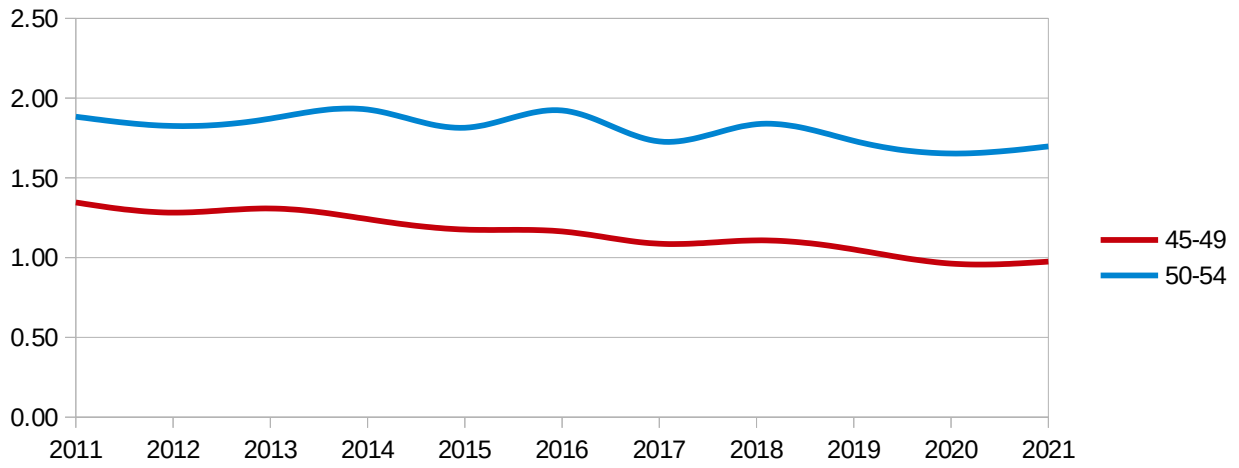

Regione - all -  
 Provincia - all -  
 mese - multiple -

mesi gennaio → agosto  
 Dati ISTAT al 31 agosto 2021

## Distribuzione decessi per fascia d'età

eta	2011	2012	2013	2014	2015	2016	2017	2018	2019	2020	2021
00-00	0.28	0.26	0.26	0.25	0.22	0.23	0.21	0.21	0.18	0.16	0.13
01-04	0.06	0.05	0.05	0.05	0.04	0.04	0.04	0.04	0.03	0.03	0.02
05-09	0.04	0.04	0.04	0.04	0.03	0.04	0.03	0.03	0.02	0.02	0.02
10-14	0.05	0.04	0.04	0.04	0.04	0.05	0.04	0.04	0.03	0.03	0.03
15-19	0.13	0.11	0.11	0.10	0.10	0.10	0.08	0.10	0.08	0.07	0.08
20-24	0.19	0.17	0.16	0.15	0.14	0.15	0.13	0.14	0.13	0.11	0.11
25-29	0.22	0.20	0.20	0.19	0.16	0.16	0.16	0.18	0.16	0.13	0.14
30-34	0.31	0.27	0.26	0.24	0.23	0.23	0.20	0.20	0.20	0.17	0.18
35-39	0.48	0.46	0.45	0.43	0.37	0.37	0.33	0.33	0.30	0.27	0.28
40-44	0.81	0.76	0.77	0.73	0.67	0.68	0.63	0.62	0.59	0.50	0.52
45-49	1.35	1.28	1.31	1.24	1.18	1.16	1.09	1.11	1.05	0.96	0.97
50-54	1.88	1.83	1.87	1.93	1.81	1.92	1.73	1.84	1.73	1.65	1.70
55-59	2.71	2.59	2.64	2.62	2.51	2.64	2.48	2.58	2.57	2.50	2.68
60-64	4.37	4.10	4.03	3.93	3.66	3.66	3.53	3.67	3.58	3.53	3.80
65-69	5.65	5.66	5.81	5.93	5.71	6.03	5.49	5.38	5.09	5.09	5.41
70-74	9.05	8.80	8.72	8.42	7.72	7.73	7.59	7.81	7.92	8.27	8.71
75-79	13.30	12.83	12.81	12.70	12.40	12.50	12.21	12.01	11.53	11.28	11.22
80-84	18.99	18.79	18.49	18.33	18.03	17.56	17.27	17.21	17.32	17.64	17.59
85-89	21.33	21.46	21.26	21.01	21.50	21.36	21.79	21.35	21.60	21.44	20.93
90-94	11.66	13.40	14.56	16.05	17.12	16.79	17.46	17.26	17.45	17.66	17.18
95-99	5.99	5.69	4.90	4.29	4.88	5.29	6.29	6.80	7.42	7.42	7.14
99+++	1.13	1.23	1.25	1.33	1.48	1.32	1.23	1.10	1.01	1.08	1.17