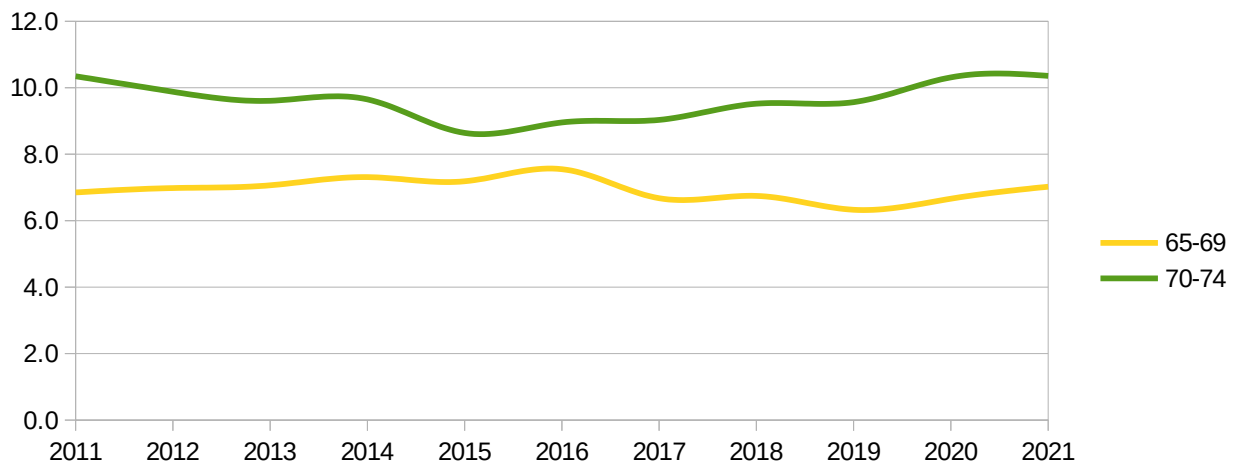

Regione **campania**
 Provincia **- all -**
 mese **- multiple -**

mesi gennaio → agosto
Dati ISTAT al 31 agosto 2021

Distribuzione decessi per fascia d'età

eta	2011	2012	2013	2014	2015	2016	2017	2018	2019	2020	2021
00-00	0.36	0.41	0.40	0.34	0.30	0.30	0.37	0.34	0.23	0.27	0.16
01-04	0.09	0.05	0.06	0.06	0.06	0.04	0.04	0.05	0.03	0.03	0.03
05-09	0.06	0.04	0.05	0.03	0.03	0.03	0.03	0.05	0.03	0.02	0.02
10-14	0.08	0.04	0.05	0.05	0.05	0.05	0.04	0.05	0.03	0.06	0.04
15-19	0.17	0.14	0.22	0.16	0.16	0.11	0.10	0.16	0.10	0.08	0.09
20-24	0.21	0.20	0.24	0.20	0.19	0.19	0.16	0.17	0.19	0.13	0.12
25-29	0.29	0.28	0.23	0.28	0.21	0.24	0.20	0.27	0.17	0.19	0.21
30-34	0.42	0.35	0.31	0.29	0.34	0.28	0.26	0.29	0.26	0.27	0.27
35-39	0.54	0.58	0.49	0.51	0.51	0.54	0.43	0.47	0.45	0.42	0.46
40-44	1.10	1.04	1.07	0.98	0.88	0.94	0.90	0.85	0.77	0.74	0.72
45-49	1.70	1.72	1.66	1.68	1.49	1.64	1.49	1.56	1.43	1.44	1.37
50-54	2.49	2.39	2.57	2.67	2.45	2.68	2.27	2.51	2.26	2.33	2.33
55-59	3.38	3.38	3.56	3.46	3.45	3.61	3.37	3.54	3.53	3.72	3.75
60-64	5.37	5.03	4.95	4.82	4.54	4.82	4.72	4.86	4.59	4.85	5.20
65-69	6.85	6.98	7.06	7.31	7.18	7.55	6.68	6.74	6.33	6.66	7.02
70-74	10.35	9.88	9.61	9.65	8.64	8.95	9.03	9.52	9.57	10.31	10.36
75-79	14.71	14.25	14.22	13.69	13.27	13.28	12.92	12.76	12.56	11.89	12.29
80-84	19.24	19.49	19.08	18.88	18.72	17.71	17.70	16.85	17.64	16.98	17.10
85-89	19.07	19.18	18.91	19.05	19.86	19.33	20.51	19.71	20.05	19.58	18.87
90-94	8.83	10.05	11.15	12.04	13.23	13.21	13.84	14.14	14.17	14.26	13.75
95-99	3.98	3.80	3.35	3.05	3.48	3.70	4.23	4.56	4.93	5.03	5.08
99+++	0.71	0.68	0.77	0.80	0.95	0.80	0.69	0.55	0.68	0.72	0.77