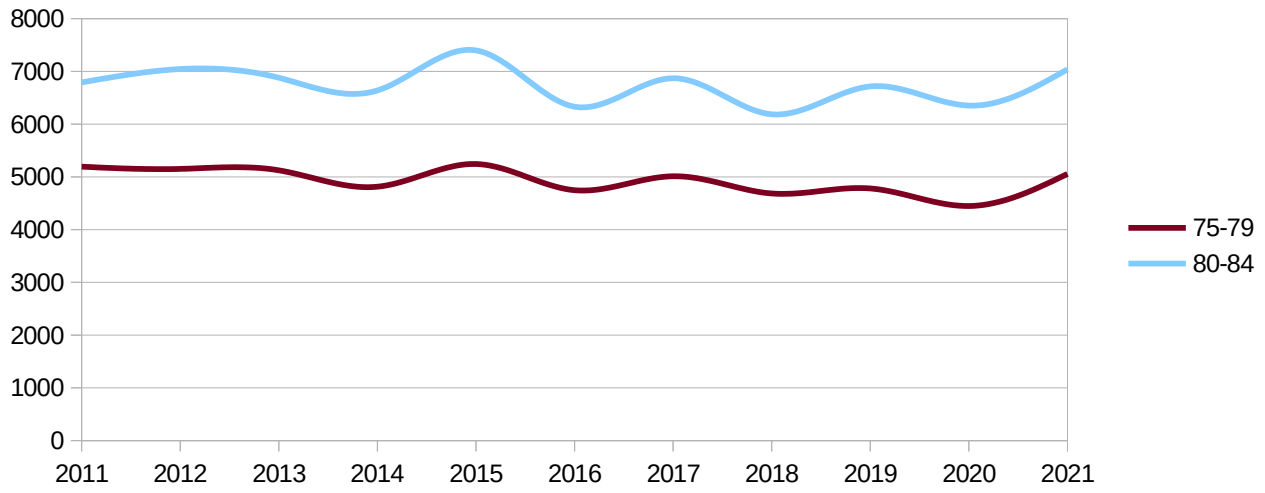

Regione campania
 Provincia - all -
 mese - multiple -

mesi gennaio → agosto
 Dati ISTAT al 31 agosto 2021

Decessi per fascia d'età

eta	2011	2012	2013	2014	2015	2016	2017	2018	2019	2020	2021
00-00	126	150	143	118	120	108	143	123	87	100	65
01-04	33	19	22	20	23	13	16	18	13	13	14
05-09	22	15	18	12	13	12	13	17	13	8	8
10-14	30	15	17	18	20	18	17	20	12	21	17
15-19	60	51	79	58	63	38	39	57	38	30	38
20-24	73	72	85	72	75	68	63	64	71	49	49
25-29	103	103	84	98	83	87	79	100	63	71	85
30-34	147	127	112	102	133	101	100	108	98	102	110
35-39	192	211	178	180	202	194	168	171	172	156	188
40-44	387	375	384	343	349	336	349	311	295	277	296
45-49	599	623	598	590	590	587	580	572	546	540	565
50-54	879	865	925	938	969	957	883	923	859	873	957
55-59	1194	1221	1283	1216	1362	1289	1308	1298	1343	1392	1544
60-64	1897	1819	1784	1696	1794	1723	1833	1783	1748	1813	2142
65-69	2418	2523	2547	2571	2839	2699	2591	2476	2409	2491	2890
70-74	3652	3571	3464	3393	3414	3201	3506	3495	3642	3857	4263
75-79	5194	5152	5125	4814	5245	4748	5013	4686	4781	4448	5057
80-84	6791	7045	6880	6639	7399	6330	6871	6187	6716	6352	7040
85-89	6731	6933	6819	6698	7846	6908	7962	7235	7633	7322	7766
90-94	3116	3633	4021	4232	5227	4721	5372	5191	5395	5334	5659
95-99	1405	1375	1206	1074	1374	1321	1641	1674	1876	1881	2090
99+++	250	247	279	281	376	287	268	203	257	271	317