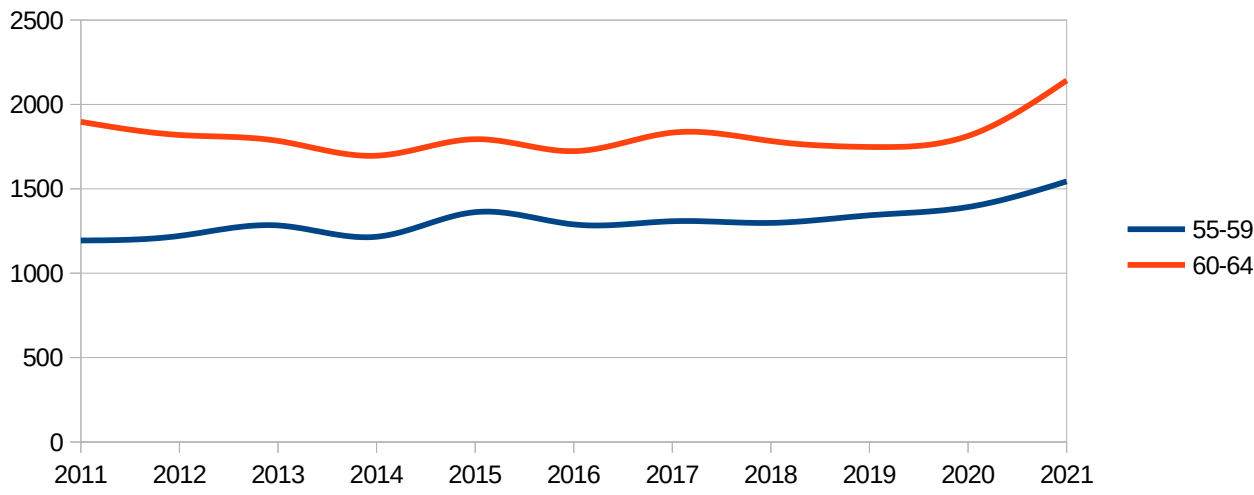

Regione campania
 Provincia - all -
 mese - multiple -

mesi gennaio → agosto
 Dati ISTAT al 31 agosto 2021

Decessi per fascia d'età

eta	2011	2012	2013	2014	2015	2016	2017	2018	2019	2020	2021
00-00	126	150	143	118	120	108	143	123	87	100	65
01-04	33	19	22	20	23	13	16	18	13	13	14
05-09	22	15	18	12	13	12	13	17	13	8	8
10-14	30	15	17	18	20	18	17	20	12	21	17
15-19	60	51	79	58	63	38	39	57	38	30	38
20-24	73	72	85	72	75	68	63	64	71	49	49
25-29	103	103	84	98	83	87	79	100	63	71	85
30-34	147	127	112	102	133	101	100	108	98	102	110
35-39	192	211	178	180	202	194	168	171	172	156	188
40-44	387	375	384	343	349	336	349	311	295	277	296
45-49	599	623	598	590	590	587	580	572	546	540	565
50-54	879	865	925	938	969	957	883	923	859	873	957
55-59	1194	1221	1283	1216	1362	1289	1308	1298	1343	1392	1544
60-64	1897	1819	1784	1696	1794	1723	1833	1783	1748	1813	2142
65-69	2418	2523	2547	2571	2839	2699	2591	2476	2409	2491	2890
70-74	3652	3571	3464	3393	3414	3201	3506	3495	3642	3857	4263
75-79	5194	5152	5125	4814	5245	4748	5013	4686	4781	4448	5057
80-84	6791	7045	6880	6639	7399	6330	6871	6187	6716	6352	7040
85-89	6731	6933	6819	6698	7846	6908	7962	7235	7633	7322	7766
90-94	3116	3633	4021	4232	5227	4721	5372	5191	5395	5334	5659
95-99	1405	1375	1206	1074	1374	1321	1641	1674	1876	1881	2090
99+++	250	247	279	281	376	287	268	203	257	271	317