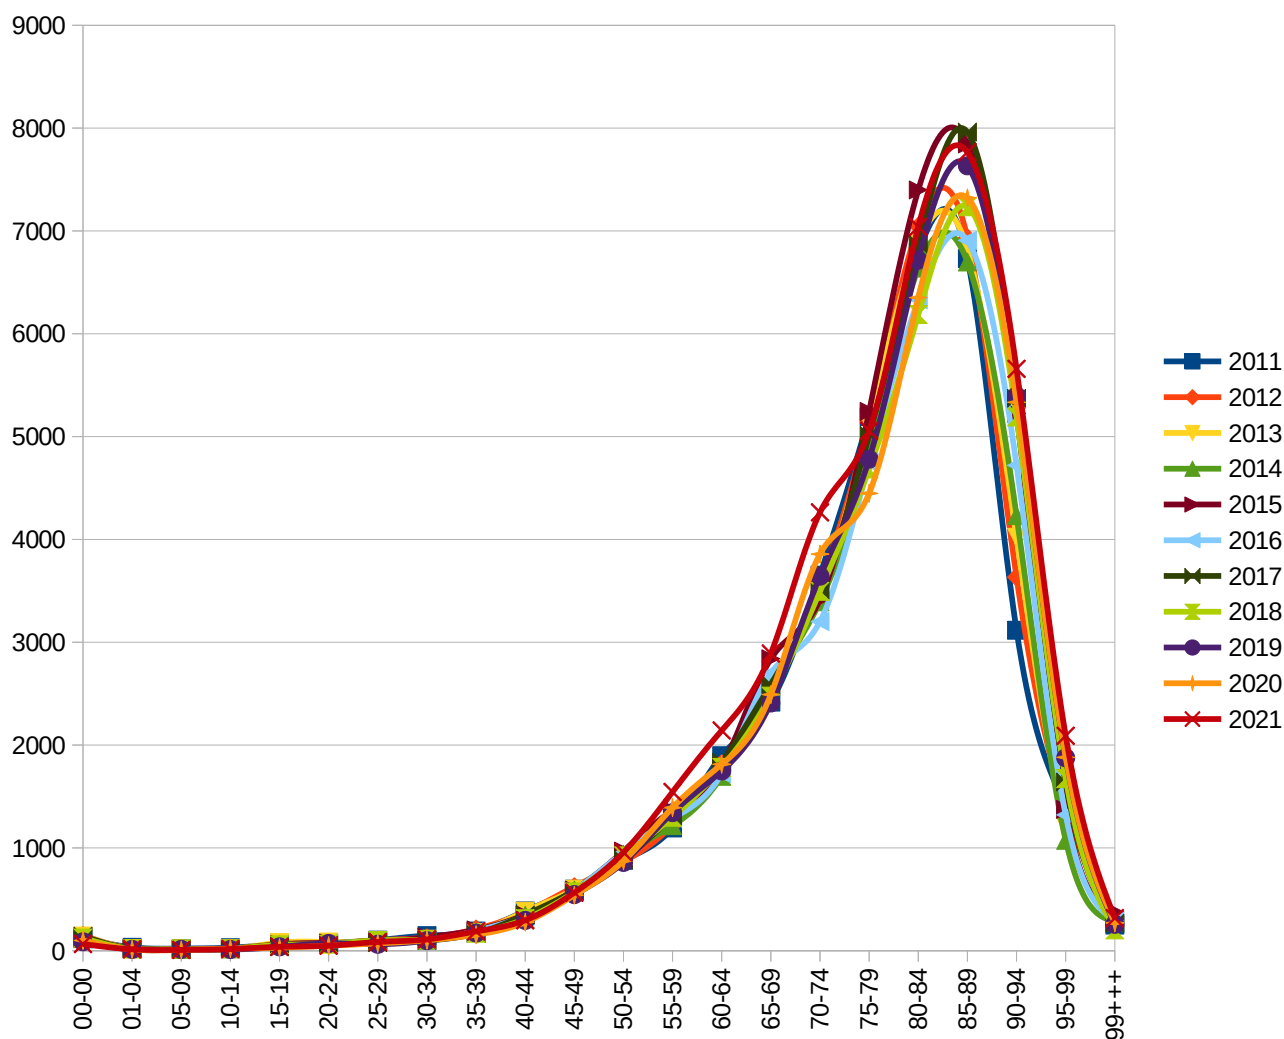

Regione campania
Provincia - all -
mese - multiple -

mesi gennaio → agosto
Dati ISTAT al 31 agosto 2021

Decessi per fascia d'età

eta	2011	2012	2013	2014	2015	2016	2017	2018	2019	2020	2021
00-00	126	150	143	118	120	108	143	123	87	100	65
01-04	33	19	22	20	23	13	16	18	13	13	14
05-09	22	15	18	12	13	12	13	17	13	8	8
10-14	30	15	17	18	20	18	17	20	12	21	17
15-19	60	51	79	58	63	38	39	57	38	30	38
20-24	73	72	85	72	75	68	63	64	71	49	49
25-29	103	103	84	98	83	87	79	100	63	71	85
30-34	147	127	112	102	133	101	100	108	98	102	110
35-39	192	211	178	180	202	194	168	171	172	156	188
40-44	387	375	384	343	349	336	349	311	295	277	296
45-49	599	623	598	590	590	587	580	572	546	540	565
50-54	879	865	925	938	969	957	883	923	859	873	957
55-59	1194	1221	1283	1216	1362	1289	1308	1298	1343	1392	1544
60-64	1897	1819	1784	1696	1794	1723	1833	1783	1748	1813	2142
65-69	2418	2523	2547	2571	2839	2699	2591	2476	2409	2491	2890
70-74	3652	3571	3464	3393	3414	3201	3506	3495	3642	3857	4263
75-79	5194	5152	5125	4814	5245	4748	5013	4686	4781	4448	5057
80-84	6791	7045	6880	6639	7399	6330	6871	6187	6716	6352	7040
85-89	6731	6933	6819	6698	7846	6908	7962	7235	7633	7322	7766
90-94	3116	3633	4021	4232	5227	4721	5372	5191	5395	5334	5659
95-99	1405	1375	1206	1074	1374	1321	1641	1674	1876	1881	2090
99+++	250	247	279	281	376	287	268	203	257	271	317