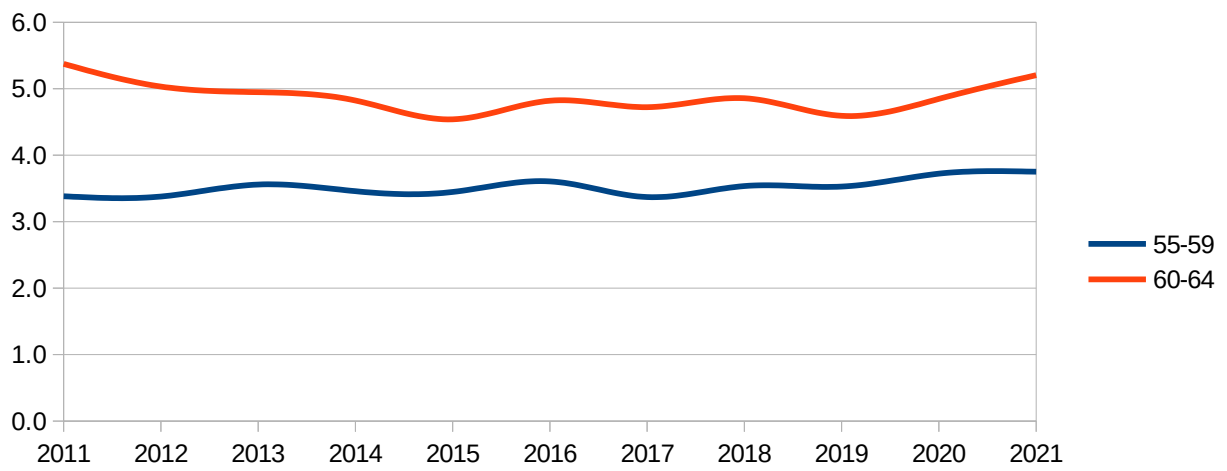

Regione **campania**
 Provincia **- all -**
 mese **- multiple -**

mesi gennaio → agosto
Dati ISTAT al 31 agosto 2021

Distribuzione decessi per fascia d'età

eta	2011	2012	2013	2014	2015	2016	2017	2018	2019	2020	2021
00-00	0.36	0.41	0.40	0.34	0.30	0.30	0.37	0.34	0.23	0.27	0.16
01-04	0.09	0.05	0.06	0.06	0.06	0.04	0.04	0.05	0.03	0.03	0.03
05-09	0.06	0.04	0.05	0.03	0.03	0.03	0.03	0.05	0.03	0.02	0.02
10-14	0.08	0.04	0.05	0.05	0.05	0.05	0.04	0.05	0.03	0.06	0.04
15-19	0.17	0.14	0.22	0.16	0.16	0.11	0.10	0.16	0.10	0.08	0.09
20-24	0.21	0.20	0.24	0.20	0.19	0.19	0.16	0.17	0.19	0.13	0.12
25-29	0.29	0.28	0.23	0.28	0.21	0.24	0.20	0.27	0.17	0.19	0.21
30-34	0.42	0.35	0.31	0.29	0.34	0.28	0.26	0.29	0.26	0.27	0.27
35-39	0.54	0.58	0.49	0.51	0.51	0.54	0.43	0.47	0.45	0.42	0.46
40-44	1.10	1.04	1.07	0.98	0.88	0.94	0.90	0.85	0.77	0.74	0.72
45-49	1.70	1.72	1.66	1.68	1.49	1.64	1.49	1.56	1.43	1.44	1.37
50-54	2.49	2.39	2.57	2.67	2.45	2.68	2.27	2.51	2.26	2.33	2.33
55-59	3.38	3.38	3.56	3.46	3.45	3.61	3.37	3.54	3.53	3.72	3.75
60-64	5.37	5.03	4.95	4.82	4.54	4.82	4.72	4.86	4.59	4.85	5.20
65-69	6.85	6.98	7.06	7.31	7.18	7.55	6.68	6.74	6.33	6.66	7.02
70-74	10.35	9.88	9.61	9.65	8.64	8.95	9.03	9.52	9.57	10.31	10.36
75-79	14.71	14.25	14.22	13.69	13.27	13.28	12.92	12.76	12.56	11.89	12.29
80-84	19.24	19.49	19.08	18.88	18.72	17.71	17.70	16.85	17.64	16.98	17.10
85-89	19.07	19.18	18.91	19.05	19.86	19.33	20.51	19.71	20.05	19.58	18.87
90-94	8.83	10.05	11.15	12.04	13.23	13.21	13.84	14.14	14.17	14.26	13.75
95-99	3.98	3.80	3.35	3.05	3.48	3.70	4.23	4.56	4.93	5.03	5.08
99+++	0.71	0.68	0.77	0.80	0.95	0.80	0.69	0.55	0.68	0.72	0.77