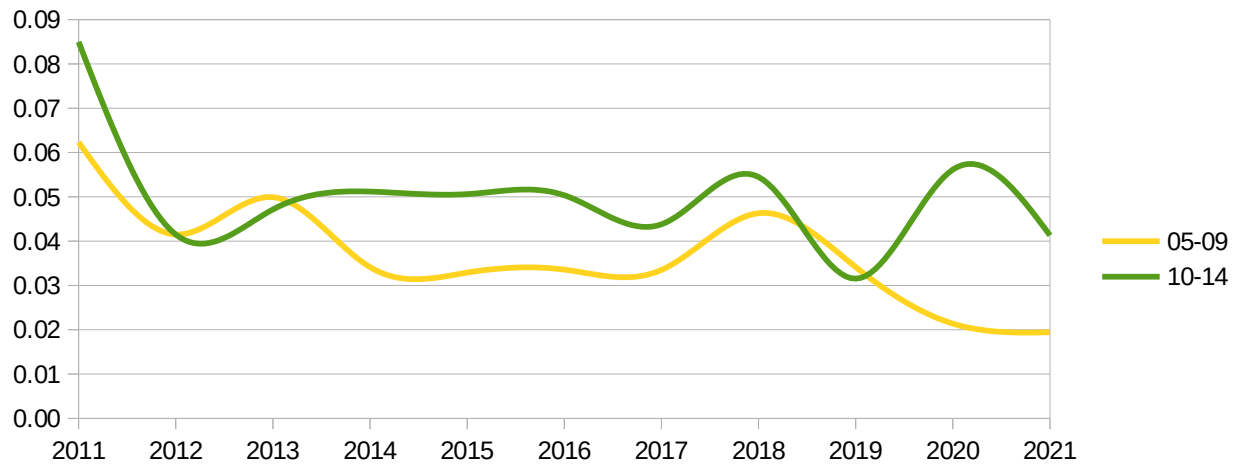

Regione **campania**
 Provincia **- all -**
 mese **- multiple -**

mesi gennaio → agosto
Dati ISTAT al 31 agosto 2021

Distribuzione decessi per fascia d'età

eta	2011	2012	2013	2014	2015	2016	2017	2018	2019	2020	2021
00-00	0.36	0.41	0.40	0.34	0.30	0.30	0.37	0.34	0.23	0.27	0.16
01-04	0.09	0.05	0.06	0.06	0.06	0.04	0.04	0.05	0.03	0.03	0.03
05-09	0.06	0.04	0.05	0.03	0.03	0.03	0.03	0.05	0.03	0.02	0.02
10-14	0.08	0.04	0.05	0.05	0.05	0.05	0.04	0.05	0.03	0.06	0.04
15-19	0.17	0.14	0.22	0.16	0.16	0.11	0.10	0.16	0.10	0.08	0.09
20-24	0.21	0.20	0.24	0.20	0.19	0.19	0.16	0.17	0.19	0.13	0.12
25-29	0.29	0.28	0.23	0.28	0.21	0.24	0.20	0.27	0.17	0.19	0.21
30-34	0.42	0.35	0.31	0.29	0.34	0.28	0.26	0.29	0.26	0.27	0.27
35-39	0.54	0.58	0.49	0.51	0.51	0.54	0.43	0.47	0.45	0.42	0.46
40-44	1.10	1.04	1.07	0.98	0.88	0.94	0.90	0.85	0.77	0.74	0.72
45-49	1.70	1.72	1.66	1.68	1.49	1.64	1.49	1.56	1.43	1.44	1.37
50-54	2.49	2.39	2.57	2.67	2.45	2.68	2.27	2.51	2.26	2.33	2.33
55-59	3.38	3.38	3.56	3.46	3.45	3.61	3.37	3.54	3.53	3.72	3.75
60-64	5.37	5.03	4.95	4.82	4.54	4.82	4.72	4.86	4.59	4.85	5.20
65-69	6.85	6.98	7.06	7.31	7.18	7.55	6.68	6.74	6.33	6.66	7.02
70-74	10.35	9.88	9.61	9.65	8.64	8.95	9.03	9.52	9.57	10.31	10.36
75-79	14.71	14.25	14.22	13.69	13.27	13.28	12.92	12.76	12.56	11.89	12.29
80-84	19.24	19.49	19.08	18.88	18.72	17.71	17.70	16.85	17.64	16.98	17.10
85-89	19.07	19.18	18.91	19.05	19.86	19.33	20.51	19.71	20.05	19.58	18.87
90-94	8.83	10.05	11.15	12.04	13.23	13.21	13.84	14.14	14.17	14.26	13.75
95-99	3.98	3.80	3.35	3.05	3.48	3.70	4.23	4.56	4.93	5.03	5.08
99+++	0.71	0.68	0.77	0.80	0.95	0.80	0.69	0.55	0.68	0.72	0.77