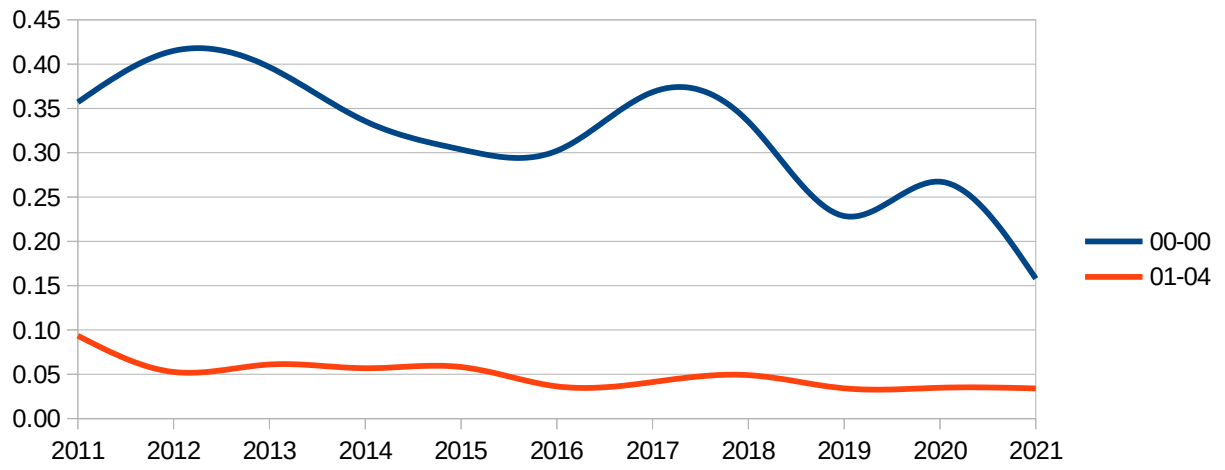

Regione **campania**
 Provincia **- all -**
 mese **- multiple -**

mesi gennaio → agosto
Dati ISTAT al 31 agosto 2021

Distribuzione decessi per fascia d'età

eta	2011	2012	2013	2014	2015	2016	2017	2018	2019	2020	2021
00-00	0.36	0.41	0.40	0.34	0.30	0.30	0.37	0.34	0.23	0.27	0.16
01-04	0.09	0.05	0.06	0.06	0.06	0.04	0.04	0.05	0.03	0.03	0.03
05-09	0.06	0.04	0.05	0.03	0.03	0.03	0.03	0.05	0.03	0.02	0.02
10-14	0.08	0.04	0.05	0.05	0.05	0.05	0.04	0.05	0.03	0.06	0.04
15-19	0.17	0.14	0.22	0.16	0.16	0.11	0.10	0.16	0.10	0.08	0.09
20-24	0.21	0.20	0.24	0.20	0.19	0.19	0.16	0.17	0.19	0.13	0.12
25-29	0.29	0.28	0.23	0.28	0.21	0.24	0.20	0.27	0.17	0.19	0.21
30-34	0.42	0.35	0.31	0.29	0.34	0.28	0.26	0.29	0.26	0.27	0.27
35-39	0.54	0.58	0.49	0.51	0.51	0.54	0.43	0.47	0.45	0.42	0.46
40-44	1.10	1.04	1.07	0.98	0.88	0.94	0.90	0.85	0.77	0.74	0.72
45-49	1.70	1.72	1.66	1.68	1.49	1.64	1.49	1.56	1.43	1.44	1.37
50-54	2.49	2.39	2.57	2.67	2.45	2.68	2.27	2.51	2.26	2.33	2.33
55-59	3.38	3.38	3.56	3.46	3.45	3.61	3.37	3.54	3.53	3.72	3.75
60-64	5.37	5.03	4.95	4.82	4.54	4.82	4.72	4.86	4.59	4.85	5.20
65-69	6.85	6.98	7.06	7.31	7.18	7.55	6.68	6.74	6.33	6.66	7.02
70-74	10.35	9.88	9.61	9.65	8.64	8.95	9.03	9.52	9.57	10.31	10.36
75-79	14.71	14.25	14.22	13.69	13.27	13.28	12.92	12.76	12.56	11.89	12.29
80-84	19.24	19.49	19.08	18.88	18.72	17.71	17.70	16.85	17.64	16.98	17.10
85-89	19.07	19.18	18.91	19.05	19.86	19.33	20.51	19.71	20.05	19.58	18.87
90-94	8.83	10.05	11.15	12.04	13.23	13.21	13.84	14.14	14.17	14.26	13.75
95-99	3.98	3.80	3.35	3.05	3.48	3.70	4.23	4.56	4.93	5.03	5.08
99+++	0.71	0.68	0.77	0.80	0.95	0.80	0.69	0.55	0.68	0.72	0.77