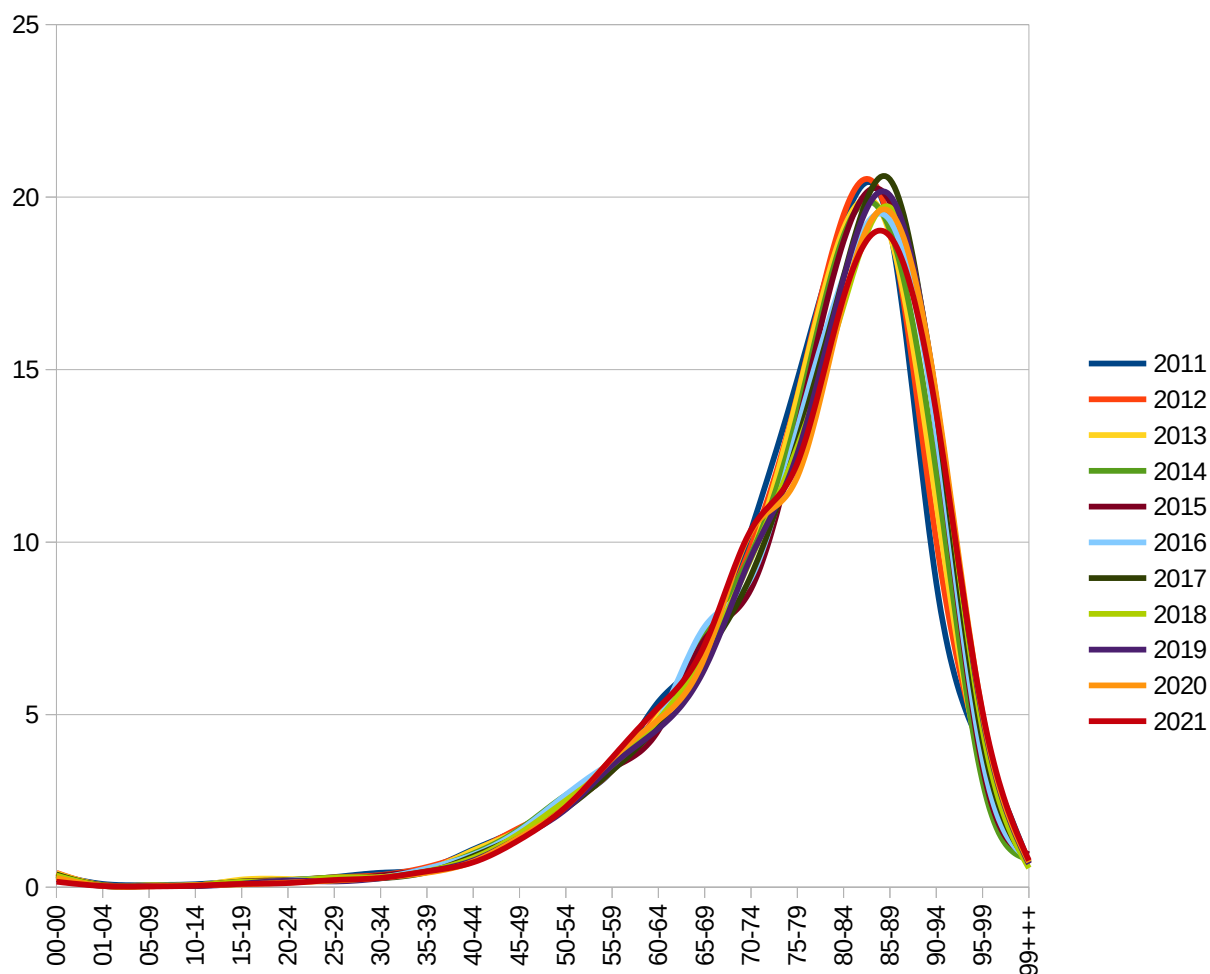

Regione **campania**
 Provincia **- all -**
 mese **- multiple -**

mesi gennaio → agosto
Dati ISTAT al 31 agosto 2021

Distribuzione decessi per fascia d'età

eta	2011	2012	2013	2014	2015	2016	2017	2018	2019	2020	2021
00-00	0.36	0.41	0.40	0.34	0.30	0.30	0.37	0.34	0.23	0.27	0.16
01-04	0.09	0.05	0.06	0.06	0.06	0.04	0.04	0.05	0.03	0.03	0.03
05-09	0.06	0.04	0.05	0.03	0.03	0.03	0.03	0.05	0.03	0.02	0.02
10-14	0.08	0.04	0.05	0.05	0.05	0.05	0.04	0.05	0.03	0.06	0.04
15-19	0.17	0.14	0.22	0.16	0.16	0.11	0.10	0.16	0.10	0.08	0.09
20-24	0.21	0.20	0.24	0.20	0.19	0.19	0.16	0.17	0.19	0.13	0.12
25-29	0.29	0.28	0.23	0.28	0.21	0.24	0.20	0.27	0.17	0.19	0.21
30-34	0.42	0.35	0.31	0.29	0.34	0.28	0.26	0.29	0.26	0.27	0.27
35-39	0.54	0.58	0.49	0.51	0.51	0.54	0.43	0.47	0.45	0.42	0.46
40-44	1.10	1.04	1.07	0.98	0.88	0.94	0.90	0.85	0.77	0.74	0.72
45-49	1.70	1.72	1.66	1.68	1.49	1.64	1.49	1.56	1.43	1.44	1.37
50-54	2.49	2.39	2.57	2.67	2.45	2.68	2.27	2.51	2.26	2.33	2.33
55-59	3.38	3.38	3.56	3.46	3.45	3.61	3.37	3.54	3.53	3.72	3.75
60-64	5.37	5.03	4.95	4.82	4.54	4.82	4.72	4.86	4.59	4.85	5.20
65-69	6.85	6.98	7.06	7.31	7.18	7.55	6.68	6.74	6.33	6.66	7.02
70-74	10.35	9.88	9.61	9.65	8.64	8.95	9.03	9.52	9.57	10.31	10.36
75-79	14.71	14.25	14.22	13.69	13.27	13.28	12.92	12.76	12.56	11.89	12.29
80-84	19.24	19.49	19.08	18.88	18.72	17.71	17.70	16.85	17.64	16.98	17.10
85-89	19.07	19.18	18.91	19.05	19.86	19.33	20.51	19.71	20.05	19.58	18.87
90-94	8.83	10.05	11.15	12.04	13.23	13.21	13.84	14.14	14.17	14.26	13.75
95-99	3.98	3.80	3.35	3.05	3.48	3.70	4.23	4.56	4.93	5.03	5.08
99+++	0.71	0.68	0.77	0.80	0.95	0.80	0.69	0.55	0.68	0.72	0.77