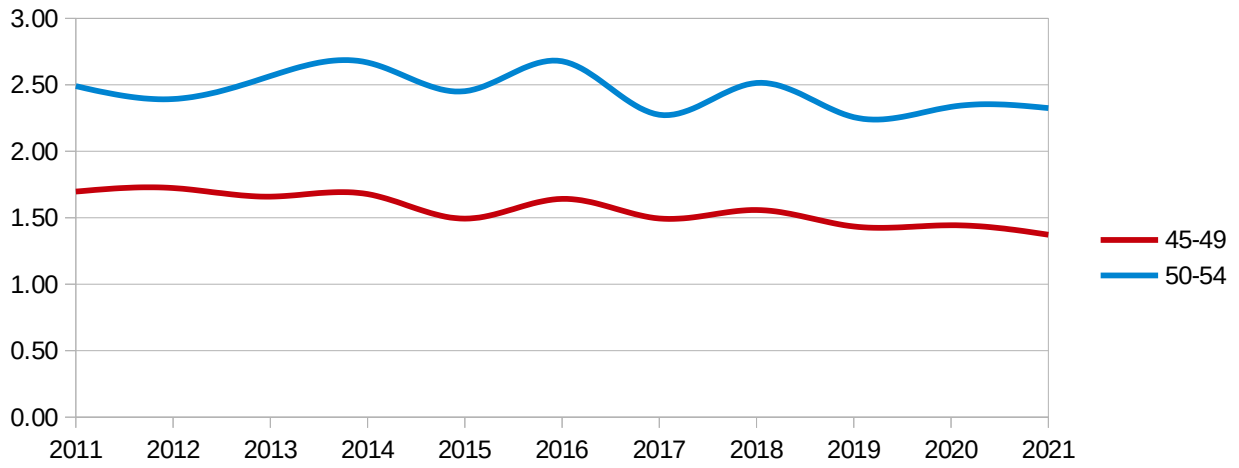

Regione **campania**
 Provincia **- all -**
 mese **- multiple -**

mesi gennaio → agosto
Dati ISTAT al 31 agosto 2021

Distribuzione decessi per fascia d'età

eta	2011	2012	2013	2014	2015	2016	2017	2018	2019	2020	2021
00-00	0.36	0.41	0.40	0.34	0.30	0.30	0.37	0.34	0.23	0.27	0.16
01-04	0.09	0.05	0.06	0.06	0.06	0.04	0.04	0.05	0.03	0.03	0.03
05-09	0.06	0.04	0.05	0.03	0.03	0.03	0.03	0.05	0.03	0.02	0.02
10-14	0.08	0.04	0.05	0.05	0.05	0.05	0.04	0.05	0.03	0.06	0.04
15-19	0.17	0.14	0.22	0.16	0.16	0.11	0.10	0.16	0.10	0.08	0.09
20-24	0.21	0.20	0.24	0.20	0.19	0.19	0.16	0.17	0.19	0.13	0.12
25-29	0.29	0.28	0.23	0.28	0.21	0.24	0.20	0.27	0.17	0.19	0.21
30-34	0.42	0.35	0.31	0.29	0.34	0.28	0.26	0.29	0.26	0.27	0.27
35-39	0.54	0.58	0.49	0.51	0.51	0.54	0.43	0.47	0.45	0.42	0.46
40-44	1.10	1.04	1.07	0.98	0.88	0.94	0.90	0.85	0.77	0.74	0.72
45-49	1.70	1.72	1.66	1.68	1.49	1.64	1.49	1.56	1.43	1.44	1.37
50-54	2.49	2.39	2.57	2.67	2.45	2.68	2.27	2.51	2.26	2.33	2.33
55-59	3.38	3.38	3.56	3.46	3.45	3.61	3.37	3.54	3.53	3.72	3.75
60-64	5.37	5.03	4.95	4.82	4.54	4.82	4.72	4.86	4.59	4.85	5.20
65-69	6.85	6.98	7.06	7.31	7.18	7.55	6.68	6.74	6.33	6.66	7.02
70-74	10.35	9.88	9.61	9.65	8.64	8.95	9.03	9.52	9.57	10.31	10.36
75-79	14.71	14.25	14.22	13.69	13.27	13.28	12.92	12.76	12.56	11.89	12.29
80-84	19.24	19.49	19.08	18.88	18.72	17.71	17.70	16.85	17.64	16.98	17.10
85-89	19.07	19.18	18.91	19.05	19.86	19.33	20.51	19.71	20.05	19.58	18.87
90-94	8.83	10.05	11.15	12.04	13.23	13.21	13.84	14.14	14.17	14.26	13.75
95-99	3.98	3.80	3.35	3.05	3.48	3.70	4.23	4.56	4.93	5.03	5.08
99+++	0.71	0.68	0.77	0.80	0.95	0.80	0.69	0.55	0.68	0.72	0.77