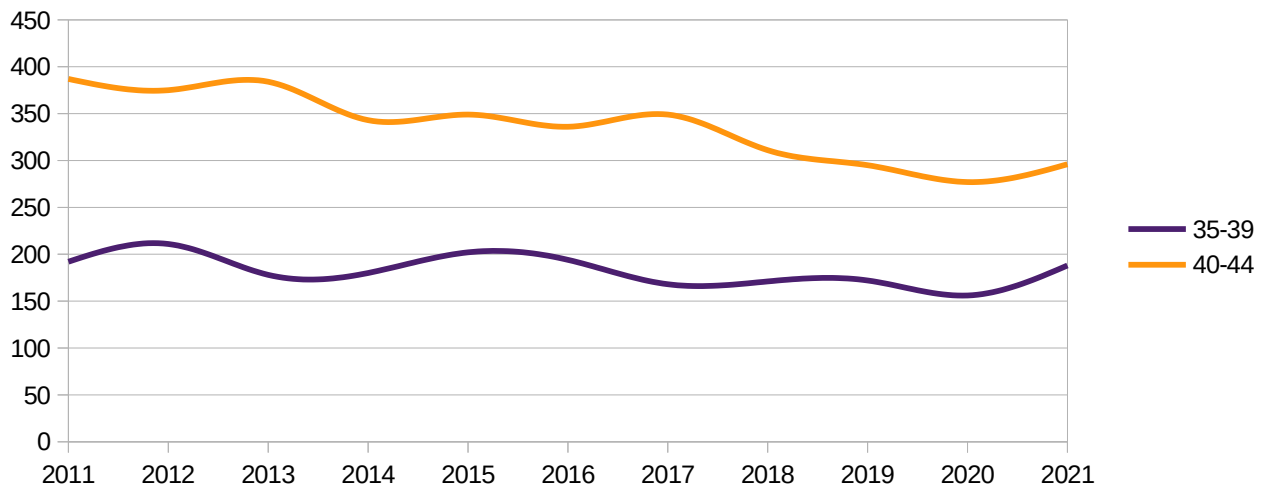

Regione campania
 Provincia - all -
 mese - multiple -

mesi gennaio → agosto
 Dati ISTAT al 31 agosto 2021

Decessi per fascia d'età

eta	2011	2012	2013	2014	2015	2016	2017	2018	2019	2020	2021
00-00	126	150	143	118	120	108	143	123	87	100	65
01-04	33	19	22	20	23	13	16	18	13	13	14
05-09	22	15	18	12	13	12	13	17	13	8	8
10-14	30	15	17	18	20	18	17	20	12	21	17
15-19	60	51	79	58	63	38	39	57	38	30	38
20-24	73	72	85	72	75	68	63	64	71	49	49
25-29	103	103	84	98	83	87	79	100	63	71	85
30-34	147	127	112	102	133	101	100	108	98	102	110
35-39	192	211	178	180	202	194	168	171	172	156	188
40-44	387	375	384	343	349	336	349	311	295	277	296
45-49	599	623	598	590	590	587	580	572	546	540	565
50-54	879	865	925	938	969	957	883	923	859	873	957
55-59	1194	1221	1283	1216	1362	1289	1308	1298	1343	1392	1544
60-64	1897	1819	1784	1696	1794	1723	1833	1783	1748	1813	2142
65-69	2418	2523	2547	2571	2839	2699	2591	2476	2409	2491	2890
70-74	3652	3571	3464	3393	3414	3201	3506	3495	3642	3857	4263
75-79	5194	5152	5125	4814	5245	4748	5013	4686	4781	4448	5057
80-84	6791	7045	6880	6639	7399	6330	6871	6187	6716	6352	7040
85-89	6731	6933	6819	6698	7846	6908	7962	7235	7633	7322	7766
90-94	3116	3633	4021	4232	5227	4721	5372	5191	5395	5334	5659
95-99	1405	1375	1206	1074	1374	1321	1641	1674	1876	1881	2090
99+++	250	247	279	281	376	287	268	203	257	271	317