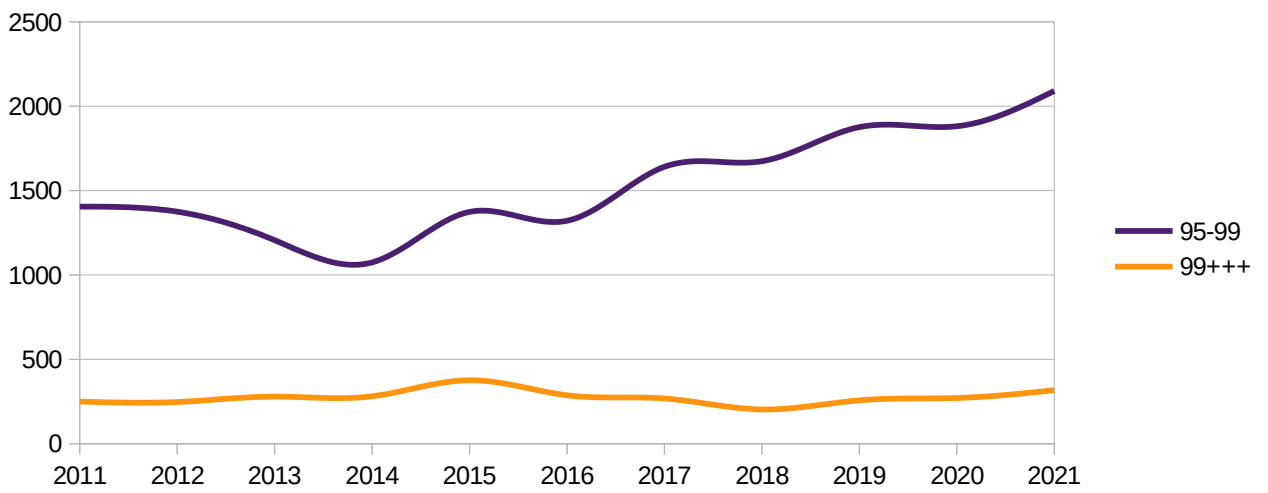

Regione campania
 Provincia - all -
 mese - multiple -

mesi gennaio → agosto
 Dati ISTAT al 31 agosto 2021

Decessi per fascia d'età

eta	2011	2012	2013	2014	2015	2016	2017	2018	2019	2020	2021
00-00	126	150	143	118	120	108	143	123	87	100	65
01-04	33	19	22	20	23	13	16	18	13	13	14
05-09	22	15	18	12	13	12	13	17	13	8	8
10-14	30	15	17	18	20	18	17	20	12	21	17
15-19	60	51	79	58	63	38	39	57	38	30	38
20-24	73	72	85	72	75	68	63	64	71	49	49
25-29	103	103	84	98	83	87	79	100	63	71	85
30-34	147	127	112	102	133	101	100	108	98	102	110
35-39	192	211	178	180	202	194	168	171	172	156	188
40-44	387	375	384	343	349	336	349	311	295	277	296
45-49	599	623	598	590	590	587	580	572	546	540	565
50-54	879	865	925	938	969	957	883	923	859	873	957
55-59	1194	1221	1283	1216	1362	1289	1308	1298	1343	1392	1544
60-64	1897	1819	1784	1696	1794	1723	1833	1783	1748	1813	2142
65-69	2418	2523	2547	2571	2839	2699	2591	2476	2409	2491	2890
70-74	3652	3571	3464	3393	3414	3201	3506	3495	3642	3857	4263
75-79	5194	5152	5125	4814	5245	4748	5013	4686	4781	4448	5057
80-84	6791	7045	6880	6639	7399	6330	6871	6187	6716	6352	7040
85-89	6731	6933	6819	6698	7846	6908	7962	7235	7633	7322	7766
90-94	3116	3633	4021	4232	5227	4721	5372	5191	5395	5334	5659
95-99	1405	1375	1206	1074	1374	1321	1641	1674	1876	1881	2090
99+++	250	247	279	281	376	287	268	203	257	271	317