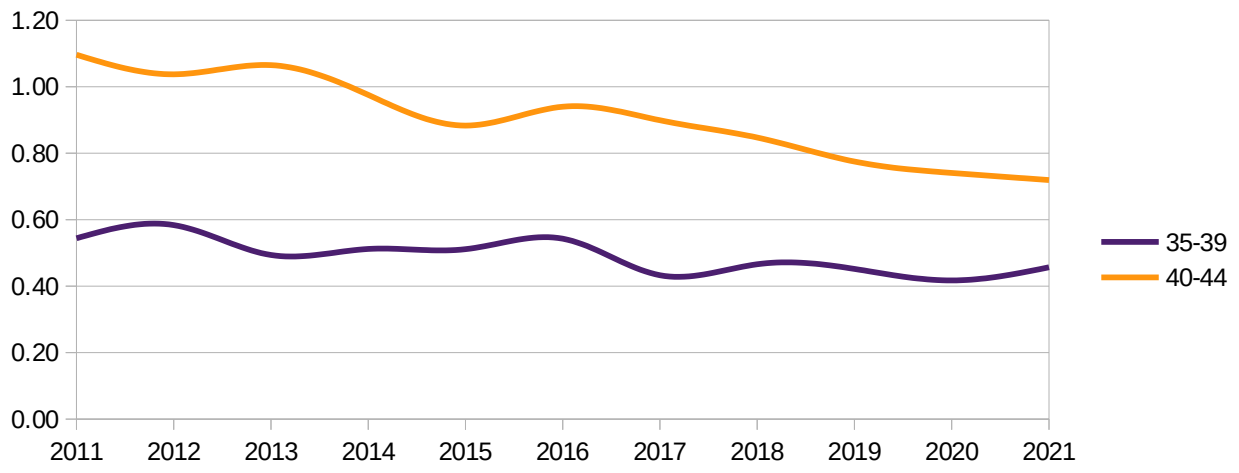

Regione **campania**
 Provincia **- all -**
 mese **- multiple -**

mesi gennaio → agosto
Dati ISTAT al 31 agosto 2021

Distribuzione decessi per fascia d'età

eta	2011	2012	2013	2014	2015	2016	2017	2018	2019	2020	2021
00-00	0.36	0.41	0.40	0.34	0.30	0.30	0.37	0.34	0.23	0.27	0.16
01-04	0.09	0.05	0.06	0.06	0.06	0.04	0.04	0.05	0.03	0.03	0.03
05-09	0.06	0.04	0.05	0.03	0.03	0.03	0.03	0.05	0.03	0.02	0.02
10-14	0.08	0.04	0.05	0.05	0.05	0.05	0.04	0.05	0.03	0.06	0.04
15-19	0.17	0.14	0.22	0.16	0.16	0.11	0.10	0.16	0.10	0.08	0.09
20-24	0.21	0.20	0.24	0.20	0.19	0.19	0.16	0.17	0.19	0.13	0.12
25-29	0.29	0.28	0.23	0.28	0.21	0.24	0.20	0.27	0.17	0.19	0.21
30-34	0.42	0.35	0.31	0.29	0.34	0.28	0.26	0.29	0.26	0.27	0.27
35-39	0.54	0.58	0.49	0.51	0.51	0.54	0.43	0.47	0.45	0.42	0.46
40-44	1.10	1.04	1.07	0.98	0.88	0.94	0.90	0.85	0.77	0.74	0.72
45-49	1.70	1.72	1.66	1.68	1.49	1.64	1.49	1.56	1.43	1.44	1.37
50-54	2.49	2.39	2.57	2.67	2.45	2.68	2.27	2.51	2.26	2.33	2.33
55-59	3.38	3.38	3.56	3.46	3.45	3.61	3.37	3.54	3.53	3.72	3.75
60-64	5.37	5.03	4.95	4.82	4.54	4.82	4.72	4.86	4.59	4.85	5.20
65-69	6.85	6.98	7.06	7.31	7.18	7.55	6.68	6.74	6.33	6.66	7.02
70-74	10.35	9.88	9.61	9.65	8.64	8.95	9.03	9.52	9.57	10.31	10.36
75-79	14.71	14.25	14.22	13.69	13.27	13.28	12.92	12.76	12.56	11.89	12.29
80-84	19.24	19.49	19.08	18.88	18.72	17.71	17.70	16.85	17.64	16.98	17.10
85-89	19.07	19.18	18.91	19.05	19.86	19.33	20.51	19.71	20.05	19.58	18.87
90-94	8.83	10.05	11.15	12.04	13.23	13.21	13.84	14.14	14.17	14.26	13.75
95-99	3.98	3.80	3.35	3.05	3.48	3.70	4.23	4.56	4.93	5.03	5.08
99+++	0.71	0.68	0.77	0.80	0.95	0.80	0.69	0.55	0.68	0.72	0.77