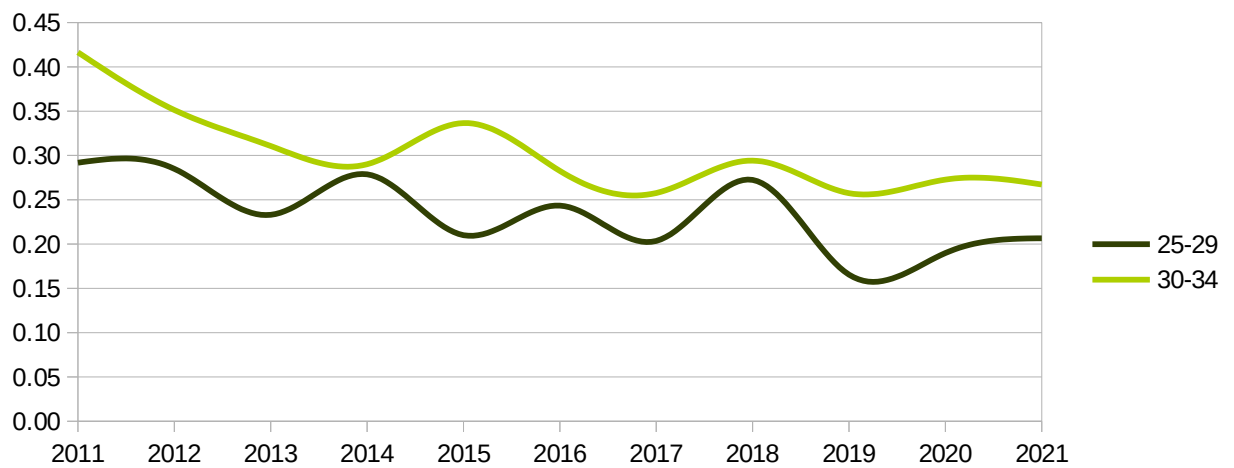

Regione **campania**
 Provincia **- all -**
 mese **- multiple -**

mesi gennaio → agosto
Dati ISTAT al 31 agosto 2021

Distribuzione decessi per fascia d'età

eta	2011	2012	2013	2014	2015	2016	2017	2018	2019	2020	2021
00-00	0.36	0.41	0.40	0.34	0.30	0.30	0.37	0.34	0.23	0.27	0.16
01-04	0.09	0.05	0.06	0.06	0.06	0.04	0.04	0.05	0.03	0.03	0.03
05-09	0.06	0.04	0.05	0.03	0.03	0.03	0.03	0.05	0.03	0.02	0.02
10-14	0.08	0.04	0.05	0.05	0.05	0.05	0.04	0.05	0.03	0.06	0.04
15-19	0.17	0.14	0.22	0.16	0.16	0.11	0.10	0.16	0.10	0.08	0.09
20-24	0.21	0.20	0.24	0.20	0.19	0.19	0.16	0.17	0.19	0.13	0.12
25-29	0.29	0.28	0.23	0.28	0.21	0.24	0.20	0.27	0.17	0.19	0.21
30-34	0.42	0.35	0.31	0.29	0.34	0.28	0.26	0.29	0.26	0.27	0.27
35-39	0.54	0.58	0.49	0.51	0.51	0.54	0.43	0.47	0.45	0.42	0.46
40-44	1.10	1.04	1.07	0.98	0.88	0.94	0.90	0.85	0.77	0.74	0.72
45-49	1.70	1.72	1.66	1.68	1.49	1.64	1.49	1.56	1.43	1.44	1.37
50-54	2.49	2.39	2.57	2.67	2.45	2.68	2.27	2.51	2.26	2.33	2.33
55-59	3.38	3.38	3.56	3.46	3.45	3.61	3.37	3.54	3.53	3.72	3.75
60-64	5.37	5.03	4.95	4.82	4.54	4.82	4.72	4.86	4.59	4.85	5.20
65-69	6.85	6.98	7.06	7.31	7.18	7.55	6.68	6.74	6.33	6.66	7.02
70-74	10.35	9.88	9.61	9.65	8.64	8.95	9.03	9.52	9.57	10.31	10.36
75-79	14.71	14.25	14.22	13.69	13.27	13.28	12.92	12.76	12.56	11.89	12.29
80-84	19.24	19.49	19.08	18.88	18.72	17.71	17.70	16.85	17.64	16.98	17.10
85-89	19.07	19.18	18.91	19.05	19.86	19.33	20.51	19.71	20.05	19.58	18.87
90-94	8.83	10.05	11.15	12.04	13.23	13.21	13.84	14.14	14.17	14.26	13.75
95-99	3.98	3.80	3.35	3.05	3.48	3.70	4.23	4.56	4.93	5.03	5.08
99+++	0.71	0.68	0.77	0.80	0.95	0.80	0.69	0.55	0.68	0.72	0.77