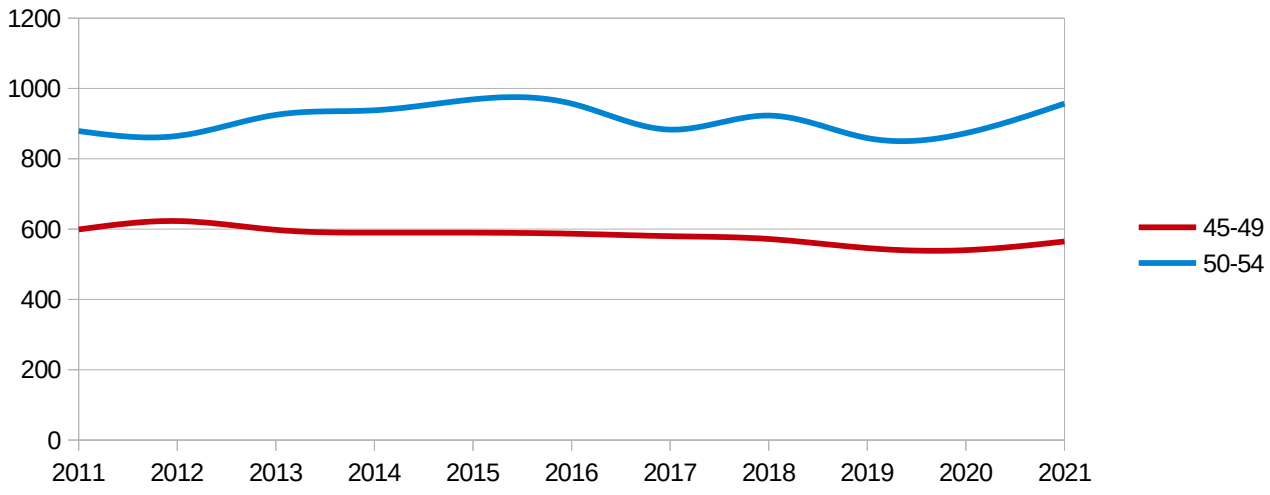

Regione campania
 Provincia - all -
 mese - multiple -

mesi gennaio → agosto
 Dati ISTAT al 31 agosto 2021

Decessi per fascia d'età

eta	2011	2012	2013	2014	2015	2016	2017	2018	2019	2020	2021
00-00	126	150	143	118	120	108	143	123	87	100	65
01-04	33	19	22	20	23	13	16	18	13	13	14
05-09	22	15	18	12	13	12	13	17	13	8	8
10-14	30	15	17	18	20	18	17	20	12	21	17
15-19	60	51	79	58	63	38	39	57	38	30	38
20-24	73	72	85	72	75	68	63	64	71	49	49
25-29	103	103	84	98	83	87	79	100	63	71	85
30-34	147	127	112	102	133	101	100	108	98	102	110
35-39	192	211	178	180	202	194	168	171	172	156	188
40-44	387	375	384	343	349	336	349	311	295	277	296
45-49	599	623	598	590	590	587	580	572	546	540	565
50-54	879	865	925	938	969	957	883	923	859	873	957
55-59	1194	1221	1283	1216	1362	1289	1308	1298	1343	1392	1544
60-64	1897	1819	1784	1696	1794	1723	1833	1783	1748	1813	2142
65-69	2418	2523	2547	2571	2839	2699	2591	2476	2409	2491	2890
70-74	3652	3571	3464	3393	3414	3201	3506	3495	3642	3857	4263
75-79	5194	5152	5125	4814	5245	4748	5013	4686	4781	4448	5057
80-84	6791	7045	6880	6639	7399	6330	6871	6187	6716	6352	7040
85-89	6731	6933	6819	6698	7846	6908	7962	7235	7633	7322	7766
90-94	3116	3633	4021	4232	5227	4721	5372	5191	5395	5334	5659
95-99	1405	1375	1206	1074	1374	1321	1641	1674	1876	1881	2090
99+++	250	247	279	281	376	287	268	203	257	271	317