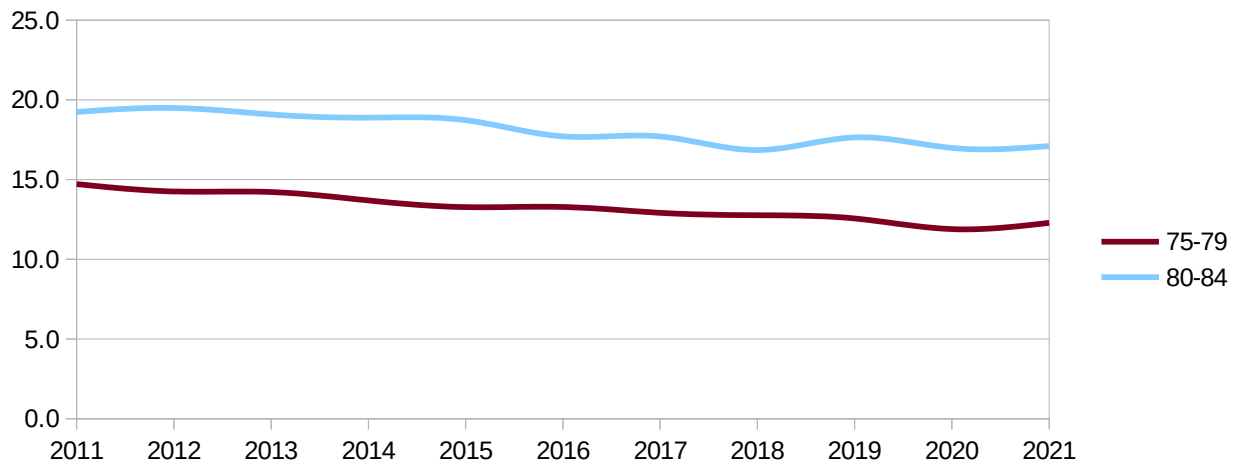

Regione **campania**
 Provincia **- all -**
 mese **- multiple -**

mesi gennaio → agosto
Dati ISTAT al 31 agosto 2021

Distribuzione decessi per fascia d'età

eta	2011	2012	2013	2014	2015	2016	2017	2018	2019	2020	2021
00-00	0.36	0.41	0.40	0.34	0.30	0.30	0.37	0.34	0.23	0.27	0.16
01-04	0.09	0.05	0.06	0.06	0.06	0.04	0.04	0.05	0.03	0.03	0.03
05-09	0.06	0.04	0.05	0.03	0.03	0.03	0.03	0.05	0.03	0.02	0.02
10-14	0.08	0.04	0.05	0.05	0.05	0.05	0.04	0.05	0.03	0.06	0.04
15-19	0.17	0.14	0.22	0.16	0.16	0.11	0.10	0.16	0.10	0.08	0.09
20-24	0.21	0.20	0.24	0.20	0.19	0.19	0.16	0.17	0.19	0.13	0.12
25-29	0.29	0.28	0.23	0.28	0.21	0.24	0.20	0.27	0.17	0.19	0.21
30-34	0.42	0.35	0.31	0.29	0.34	0.28	0.26	0.29	0.26	0.27	0.27
35-39	0.54	0.58	0.49	0.51	0.51	0.54	0.43	0.47	0.45	0.42	0.46
40-44	1.10	1.04	1.07	0.98	0.88	0.94	0.90	0.85	0.77	0.74	0.72
45-49	1.70	1.72	1.66	1.68	1.49	1.64	1.49	1.56	1.43	1.44	1.37
50-54	2.49	2.39	2.57	2.67	2.45	2.68	2.27	2.51	2.26	2.33	2.33
55-59	3.38	3.38	3.56	3.46	3.45	3.61	3.37	3.54	3.53	3.72	3.75
60-64	5.37	5.03	4.95	4.82	4.54	4.82	4.72	4.86	4.59	4.85	5.20
65-69	6.85	6.98	7.06	7.31	7.18	7.55	6.68	6.74	6.33	6.66	7.02
70-74	10.35	9.88	9.61	9.65	8.64	8.95	9.03	9.52	9.57	10.31	10.36
75-79	14.71	14.25	14.22	13.69	13.27	13.28	12.92	12.76	12.56	11.89	12.29
80-84	19.24	19.49	19.08	18.88	18.72	17.71	17.70	16.85	17.64	16.98	17.10
85-89	19.07	19.18	18.91	19.05	19.86	19.33	20.51	19.71	20.05	19.58	18.87
90-94	8.83	10.05	11.15	12.04	13.23	13.21	13.84	14.14	14.17	14.26	13.75
95-99	3.98	3.80	3.35	3.05	3.48	3.70	4.23	4.56	4.93	5.03	5.08
99+++	0.71	0.68	0.77	0.80	0.95	0.80	0.69	0.55	0.68	0.72	0.77