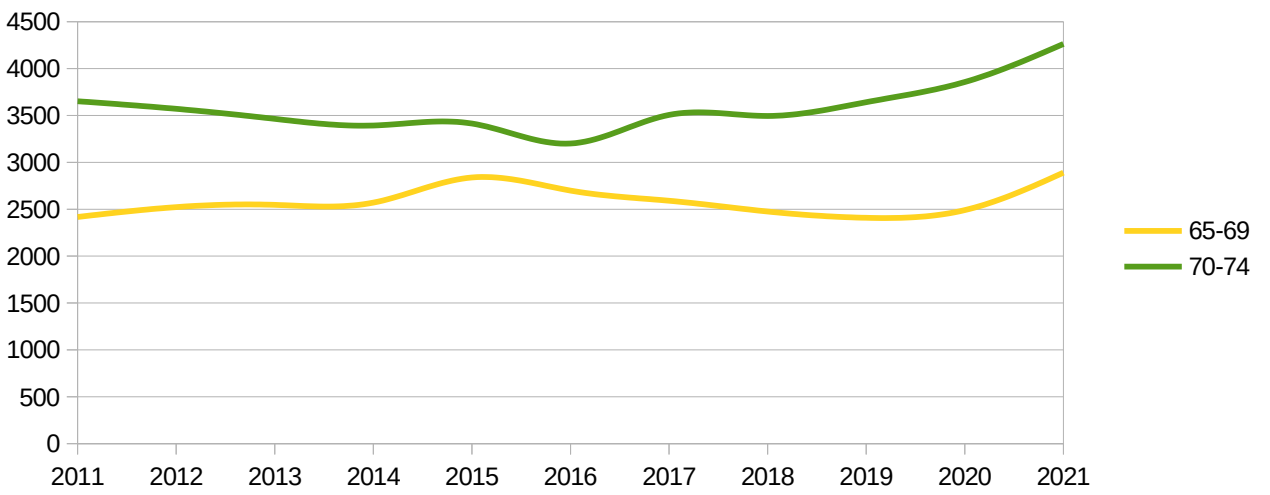

Regione campania
 Provincia - all -
 mese - multiple -

mesi gennaio → agosto
 Dati ISTAT al 31 agosto 2021

Decessi per fascia d'età

eta	2011	2012	2013	2014	2015	2016	2017	2018	2019	2020	2021
00-00	126	150	143	118	120	108	143	123	87	100	65
01-04	33	19	22	20	23	13	16	18	13	13	14
05-09	22	15	18	12	13	12	13	17	13	8	8
10-14	30	15	17	18	20	18	17	20	12	21	17
15-19	60	51	79	58	63	38	39	57	38	30	38
20-24	73	72	85	72	75	68	63	64	71	49	49
25-29	103	103	84	98	83	87	79	100	63	71	85
30-34	147	127	112	102	133	101	100	108	98	102	110
35-39	192	211	178	180	202	194	168	171	172	156	188
40-44	387	375	384	343	349	336	349	311	295	277	296
45-49	599	623	598	590	590	587	580	572	546	540	565
50-54	879	865	925	938	969	957	883	923	859	873	957
55-59	1194	1221	1283	1216	1362	1289	1308	1298	1343	1392	1544
60-64	1897	1819	1784	1696	1794	1723	1833	1783	1748	1813	2142
65-69	2418	2523	2547	2571	2839	2699	2591	2476	2409	2491	2890
70-74	3652	3571	3464	3393	3414	3201	3506	3495	3642	3857	4263
75-79	5194	5152	5125	4814	5245	4748	5013	4686	4781	4448	5057
80-84	6791	7045	6880	6639	7399	6330	6871	6187	6716	6352	7040
85-89	6731	6933	6819	6698	7846	6908	7962	7235	7633	7322	7766
90-94	3116	3633	4021	4232	5227	4721	5372	5191	5395	5334	5659
95-99	1405	1375	1206	1074	1374	1321	1641	1674	1876	1881	2090
99+++	250	247	279	281	376	287	268	203	257	271	317