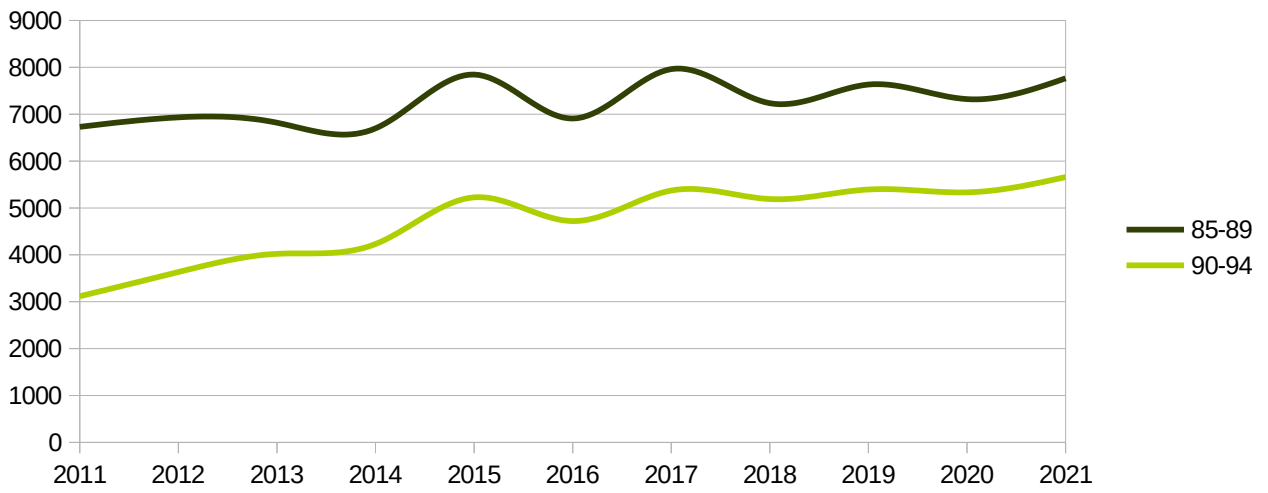

Regione campania
 Provincia - all -
 mese - multiple -

mesi gennaio → agosto
 Dati ISTAT al 31 agosto 2021

Decessi per fascia d'età

eta	2011	2012	2013	2014	2015	2016	2017	2018	2019	2020	2021
00-00	126	150	143	118	120	108	143	123	87	100	65
01-04	33	19	22	20	23	13	16	18	13	13	14
05-09	22	15	18	12	13	12	13	17	13	8	8
10-14	30	15	17	18	20	18	17	20	12	21	17
15-19	60	51	79	58	63	38	39	57	38	30	38
20-24	73	72	85	72	75	68	63	64	71	49	49
25-29	103	103	84	98	83	87	79	100	63	71	85
30-34	147	127	112	102	133	101	100	108	98	102	110
35-39	192	211	178	180	202	194	168	171	172	156	188
40-44	387	375	384	343	349	336	349	311	295	277	296
45-49	599	623	598	590	590	587	580	572	546	540	565
50-54	879	865	925	938	969	957	883	923	859	873	957
55-59	1194	1221	1283	1216	1362	1289	1308	1298	1343	1392	1544
60-64	1897	1819	1784	1696	1794	1723	1833	1783	1748	1813	2142
65-69	2418	2523	2547	2571	2839	2699	2591	2476	2409	2491	2890
70-74	3652	3571	3464	3393	3414	3201	3506	3495	3642	3857	4263
75-79	5194	5152	5125	4814	5245	4748	5013	4686	4781	4448	5057
80-84	6791	7045	6880	6639	7399	6330	6871	6187	6716	6352	7040
85-89	6731	6933	6819	6698	7846	6908	7962	7235	7633	7322	7766
90-94	3116	3633	4021	4232	5227	4721	5372	5191	5395	5334	5659
95-99	1405	1375	1206	1074	1374	1321	1641	1674	1876	1881	2090
99+++	250	247	279	281	376	287	268	203	257	271	317