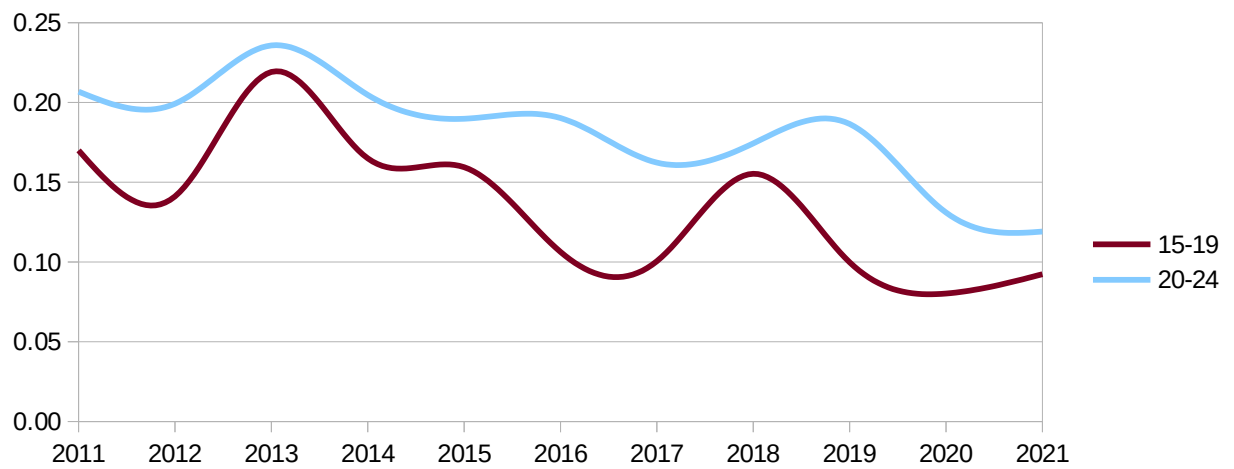

Regione **campania**
 Provincia **- all -**
 mese **- multiple -**

mesi gennaio → agosto
Dati ISTAT al 31 agosto 2021

Distribuzione decessi per fascia d'età

eta	2011	2012	2013	2014	2015	2016	2017	2018	2019	2020	2021
00-00	0.36	0.41	0.40	0.34	0.30	0.30	0.37	0.34	0.23	0.27	0.16
01-04	0.09	0.05	0.06	0.06	0.06	0.04	0.04	0.05	0.03	0.03	0.03
05-09	0.06	0.04	0.05	0.03	0.03	0.03	0.03	0.05	0.03	0.02	0.02
10-14	0.08	0.04	0.05	0.05	0.05	0.05	0.04	0.05	0.03	0.06	0.04
15-19	0.17	0.14	0.22	0.16	0.16	0.11	0.10	0.16	0.10	0.08	0.09
20-24	0.21	0.20	0.24	0.20	0.19	0.19	0.16	0.17	0.19	0.13	0.12
25-29	0.29	0.28	0.23	0.28	0.21	0.24	0.20	0.27	0.17	0.19	0.21
30-34	0.42	0.35	0.31	0.29	0.34	0.28	0.26	0.29	0.26	0.27	0.27
35-39	0.54	0.58	0.49	0.51	0.51	0.54	0.43	0.47	0.45	0.42	0.46
40-44	1.10	1.04	1.07	0.98	0.88	0.94	0.90	0.85	0.77	0.74	0.72
45-49	1.70	1.72	1.66	1.68	1.49	1.64	1.49	1.56	1.43	1.44	1.37
50-54	2.49	2.39	2.57	2.67	2.45	2.68	2.27	2.51	2.26	2.33	2.33
55-59	3.38	3.38	3.56	3.46	3.45	3.61	3.37	3.54	3.53	3.72	3.75
60-64	5.37	5.03	4.95	4.82	4.54	4.82	4.72	4.86	4.59	4.85	5.20
65-69	6.85	6.98	7.06	7.31	7.18	7.55	6.68	6.74	6.33	6.66	7.02
70-74	10.35	9.88	9.61	9.65	8.64	8.95	9.03	9.52	9.57	10.31	10.36
75-79	14.71	14.25	14.22	13.69	13.27	13.28	12.92	12.76	12.56	11.89	12.29
80-84	19.24	19.49	19.08	18.88	18.72	17.71	17.70	16.85	17.64	16.98	17.10
85-89	19.07	19.18	18.91	19.05	19.86	19.33	20.51	19.71	20.05	19.58	18.87
90-94	8.83	10.05	11.15	12.04	13.23	13.21	13.84	14.14	14.17	14.26	13.75
95-99	3.98	3.80	3.35	3.05	3.48	3.70	4.23	4.56	4.93	5.03	5.08
99+++	0.71	0.68	0.77	0.80	0.95	0.80	0.69	0.55	0.68	0.72	0.77