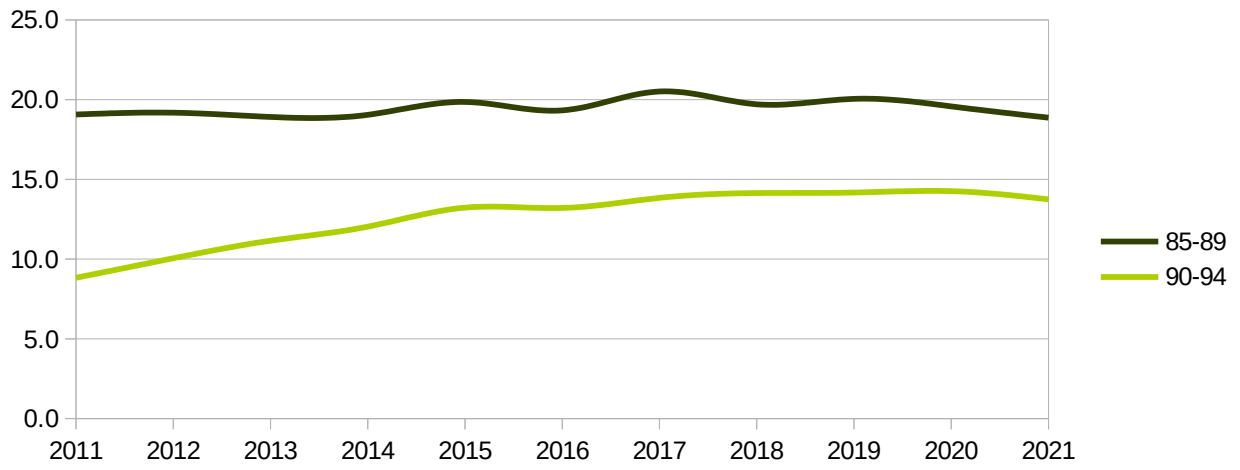

Regione **campania**
 Provincia **- all -**
 mese **- multiple -**

mesi gennaio → agosto
Dati ISTAT al 31 agosto 2021

Distribuzione decessi per fascia d'età

eta	2011	2012	2013	2014	2015	2016	2017	2018	2019	2020	2021
00-00	0.36	0.41	0.40	0.34	0.30	0.30	0.37	0.34	0.23	0.27	0.16
01-04	0.09	0.05	0.06	0.06	0.06	0.04	0.04	0.05	0.03	0.03	0.03
05-09	0.06	0.04	0.05	0.03	0.03	0.03	0.03	0.05	0.03	0.02	0.02
10-14	0.08	0.04	0.05	0.05	0.05	0.05	0.04	0.05	0.03	0.06	0.04
15-19	0.17	0.14	0.22	0.16	0.16	0.11	0.10	0.16	0.10	0.08	0.09
20-24	0.21	0.20	0.24	0.20	0.19	0.19	0.16	0.17	0.19	0.13	0.12
25-29	0.29	0.28	0.23	0.28	0.21	0.24	0.20	0.27	0.17	0.19	0.21
30-34	0.42	0.35	0.31	0.29	0.34	0.28	0.26	0.29	0.26	0.27	0.27
35-39	0.54	0.58	0.49	0.51	0.51	0.54	0.43	0.47	0.45	0.42	0.46
40-44	1.10	1.04	1.07	0.98	0.88	0.94	0.90	0.85	0.77	0.74	0.72
45-49	1.70	1.72	1.66	1.68	1.49	1.64	1.49	1.56	1.43	1.44	1.37
50-54	2.49	2.39	2.57	2.67	2.45	2.68	2.27	2.51	2.26	2.33	2.33
55-59	3.38	3.38	3.56	3.46	3.45	3.61	3.37	3.54	3.53	3.72	3.75
60-64	5.37	5.03	4.95	4.82	4.54	4.82	4.72	4.86	4.59	4.85	5.20
65-69	6.85	6.98	7.06	7.31	7.18	7.55	6.68	6.74	6.33	6.66	7.02
70-74	10.35	9.88	9.61	9.65	8.64	8.95	9.03	9.52	9.57	10.31	10.36
75-79	14.71	14.25	14.22	13.69	13.27	13.28	12.92	12.76	12.56	11.89	12.29
80-84	19.24	19.49	19.08	18.88	18.72	17.71	17.70	16.85	17.64	16.98	17.10
85-89	19.07	19.18	18.91	19.05	19.86	19.33	20.51	19.71	20.05	19.58	18.87
90-94	8.83	10.05	11.15	12.04	13.23	13.21	13.84	14.14	14.17	14.26	13.75
95-99	3.98	3.80	3.35	3.05	3.48	3.70	4.23	4.56	4.93	5.03	5.08
99+++	0.71	0.68	0.77	0.80	0.95	0.80	0.69	0.55	0.68	0.72	0.77