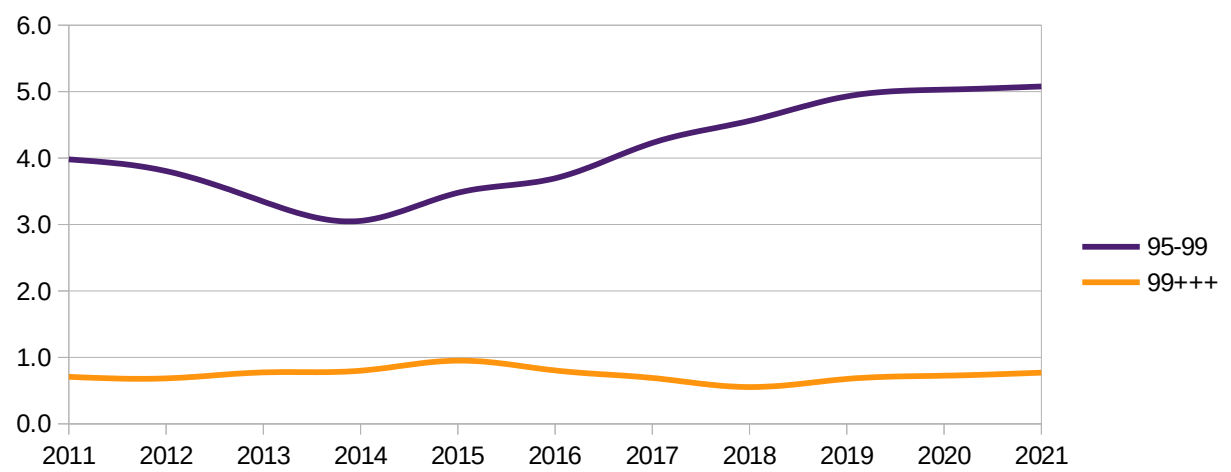

Regione **campania**
 Provincia **- all -**
 mese **- multiple -**

mesi gennaio → agosto
Dati ISTAT al 31 agosto 2021

Distribuzione decessi per fascia d'età

eta	2011	2012	2013	2014	2015	2016	2017	2018	2019	2020	2021
00-00	0.36	0.41	0.40	0.34	0.30	0.30	0.37	0.34	0.23	0.27	0.16
01-04	0.09	0.05	0.06	0.06	0.06	0.04	0.04	0.05	0.03	0.03	0.03
05-09	0.06	0.04	0.05	0.03	0.03	0.03	0.03	0.05	0.03	0.02	0.02
10-14	0.08	0.04	0.05	0.05	0.05	0.05	0.04	0.05	0.03	0.06	0.04
15-19	0.17	0.14	0.22	0.16	0.16	0.11	0.10	0.16	0.10	0.08	0.09
20-24	0.21	0.20	0.24	0.20	0.19	0.19	0.16	0.17	0.19	0.13	0.12
25-29	0.29	0.28	0.23	0.28	0.21	0.24	0.20	0.27	0.17	0.19	0.21
30-34	0.42	0.35	0.31	0.29	0.34	0.28	0.26	0.29	0.26	0.27	0.27
35-39	0.54	0.58	0.49	0.51	0.51	0.54	0.43	0.47	0.45	0.42	0.46
40-44	1.10	1.04	1.07	0.98	0.88	0.94	0.90	0.85	0.77	0.74	0.72
45-49	1.70	1.72	1.66	1.68	1.49	1.64	1.49	1.56	1.43	1.44	1.37
50-54	2.49	2.39	2.57	2.67	2.45	2.68	2.27	2.51	2.26	2.33	2.33
55-59	3.38	3.38	3.56	3.46	3.45	3.61	3.37	3.54	3.53	3.72	3.75
60-64	5.37	5.03	4.95	4.82	4.54	4.82	4.72	4.86	4.59	4.85	5.20
65-69	6.85	6.98	7.06	7.31	7.18	7.55	6.68	6.74	6.33	6.66	7.02
70-74	10.35	9.88	9.61	9.65	8.64	8.95	9.03	9.52	9.57	10.31	10.36
75-79	14.71	14.25	14.22	13.69	13.27	13.28	12.92	12.76	12.56	11.89	12.29
80-84	19.24	19.49	19.08	18.88	18.72	17.71	17.70	16.85	17.64	16.98	17.10
85-89	19.07	19.18	18.91	19.05	19.86	19.33	20.51	19.71	20.05	19.58	18.87
90-94	8.83	10.05	11.15	12.04	13.23	13.21	13.84	14.14	14.17	14.26	13.75
95-99	3.98	3.80	3.35	3.05	3.48	3.70	4.23	4.56	4.93	5.03	5.08
99+++	0.71	0.68	0.77	0.80	0.95	0.80	0.69	0.55	0.68	0.72	0.77